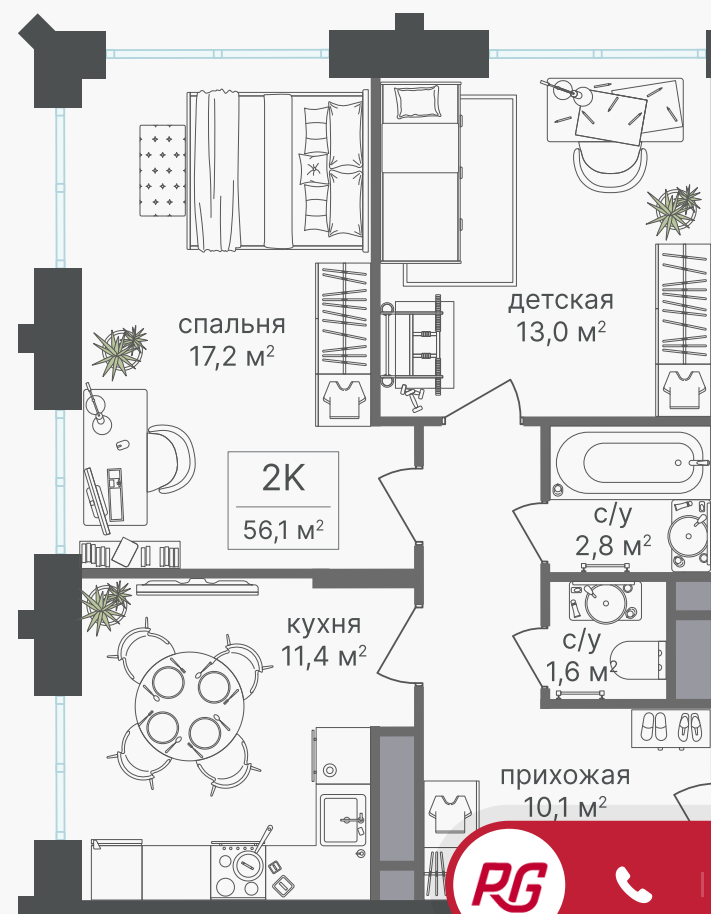

PG-ДЕВЕЛОПМЕНТ

+7 (495) 125-14-45

2-комнатная квартира, 56.1 м²

ЖИЛОЙ КОМПЛЕКС

Варшавские ворота

Корпус 1 Секция 3 Этаж 27 / 30

Комнат 2 Площадь 56.1 м² Отделка Нет

25 878 930 руб

Артикул 1-27-372

PG-ДЕВЕЛОПМЕНТ

+7 (495) 125-14-45

2-комнатная квартира, 56.1 м²

ЖИЛОЙ КОМПЛЕКС

Варшавские ворота

Корпус 1 Секция 3 Этаж 27 / 30

Комнат 2 Площадь 56.1 м² Отделка Нет

25 878 930 руб

Артикул 1-27-372