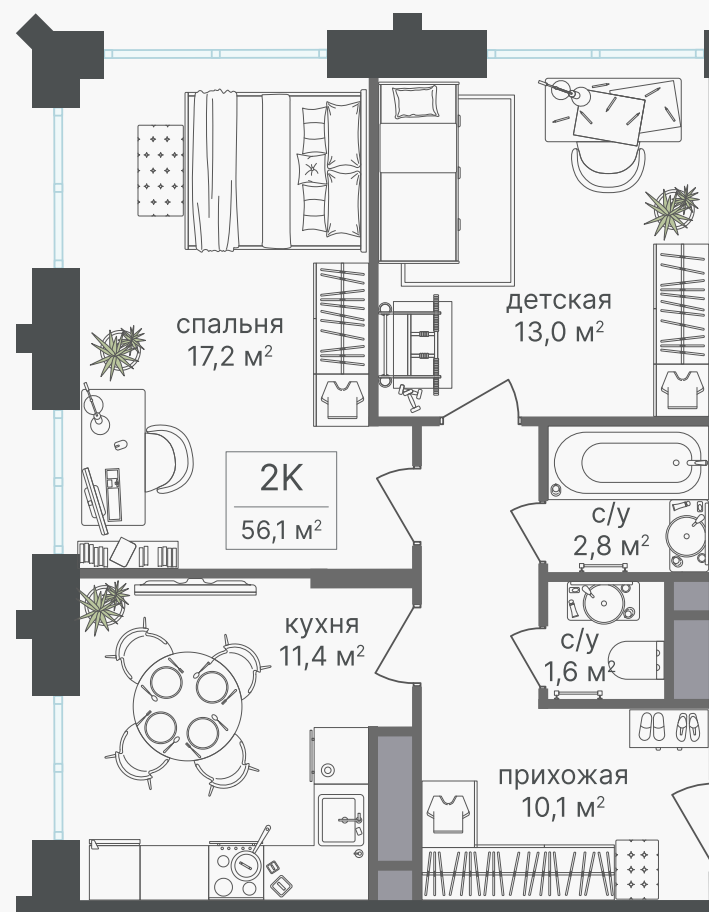

PG-ДЕВЕЛОПМЕНТ

+7 (495) 125-14-45

2-комнатная квартира, 56.1 м²

ЖИЛОЙ КОМПЛЕКС

Варшавские ворота

Корпус 1 Секция 3 Этаж 27 / 30

Комнат 2 Площадь 56.1 м² Отделка Нет

25 878 930 руб

Артикул 1-27-372

PG-ДЕВЕЛОПМЕНТ

+7 (495) 125-14-45

2-комнатная квартира, 56.1 м²

ЖИЛОЙ КОМПЛЕКС
Варшавские ворота

Корпус 1 Секция 3 Этаж 27 / 30

Комнат 2 Площадь 56.1 м² Отделка Нет

25 878 930 руб

Артикул 1-27-372