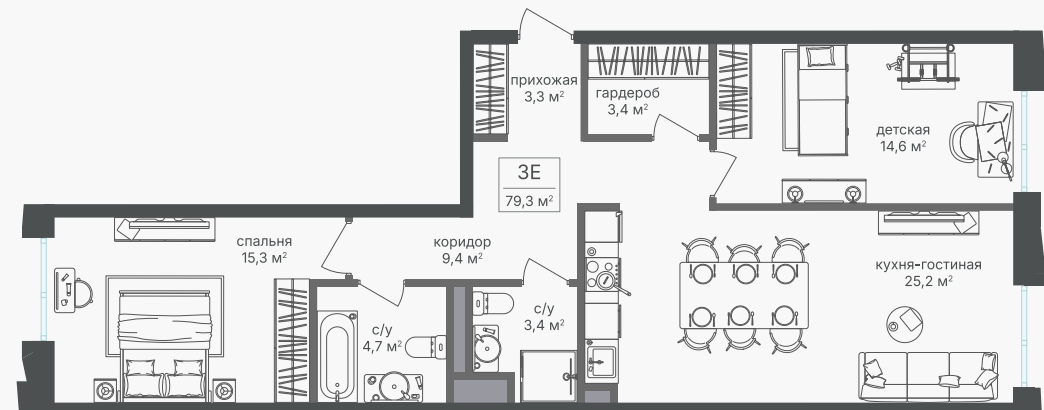

PG-ДЕВЕЛОПМЕНТ

+7 (495) 125-14-45

3-комнатная евроквартира, 79.2 м²

ЖИЛОЙ КОМПЛЕКС

Семеновский парк 2

Корпус 1
Секция 2
Этаж 17 / 18

Комнат 2
Площадь 79.2 м²
Отделка Нет

33 612 480 руб

Артикул 1-17-441

PG

PG-ДЕВЕЛОПМЕНТ

+7 (495) 125-14-45

3-комнатная евроквартира, 79.2 м²

ЖИЛОЙ КОМПЛЕКС

Семеновский парк 2

Корпус 1 Секция 2 Этаж 17 / 18

Комнат 2 Площадь 79.2 м² Отделка Нет

33 612 480 руб

Артикул 1-17-441