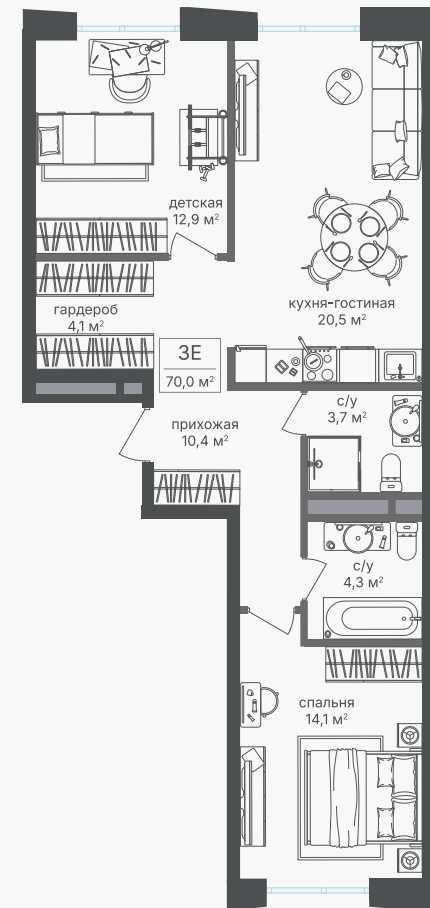

## 3-комнатная евроквартира, 69.7 м<sup>2</sup>

ЖИЛОЙ КОМПЛЕКС

Семеновский парк 2

Корпус 1 Секция 4 Этаж 24 / 25

Комнат 2 Площадь 69.7 м<sup>2</sup> Отделка Нет

30 493 750 руб

Артикул 1-24-697

PG-ДЕВЕЛОПМЕНТ

## 3-комнатная евроквартира, 69.7 м<sup>2</sup>

ЖИЛОЙ КОМПЛЕКС

Семеновский парк 2

Корпус 1      Секция 4      Этаж 24 / 25

Комнат 2      Площадь 69.7 м<sup>2</sup>      Отделка Нет

**30 493 750 руб**

Артикул 1-24-697