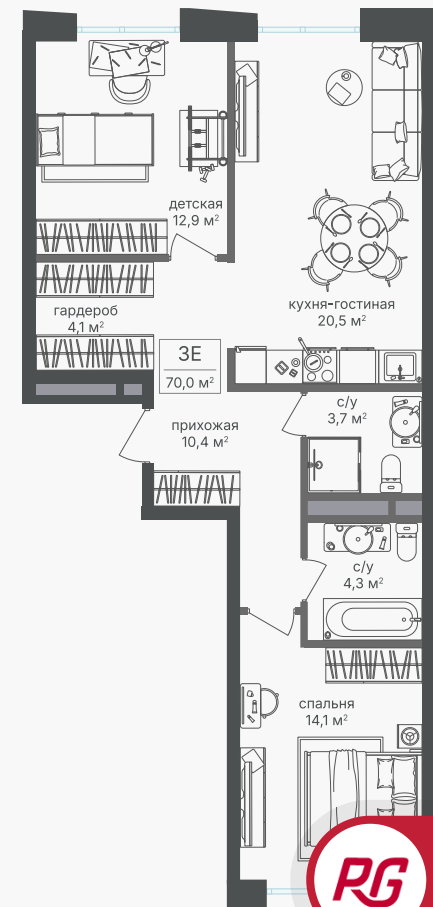

PG-ДЕВЕЛОПМЕНТ

+7 (495) 125-14-45

3-комнатная евроквартира, 69.7 м²

ЖИЛОЙ КОМПЛЕКС

Семеновский парк 2

Корпус 1 Секция 4 Этаж 24 / 25

Комнат 2 Площадь 69.7 м² Отделка Нет

31 009 530 руб

Артикул 1-24-697

PG-ДЕВЕЛОПМЕНТ

+7 (495) 125-14-45

3-комнатная евроквартира, 69.7 м²

ЖИЛОЙ КОМПЛЕКС

Семеновский парк 2

Корпус 1 Секция 4 Этаж 24 / 25

Комнат 2 Площадь 69.7 м² Отделка Нет