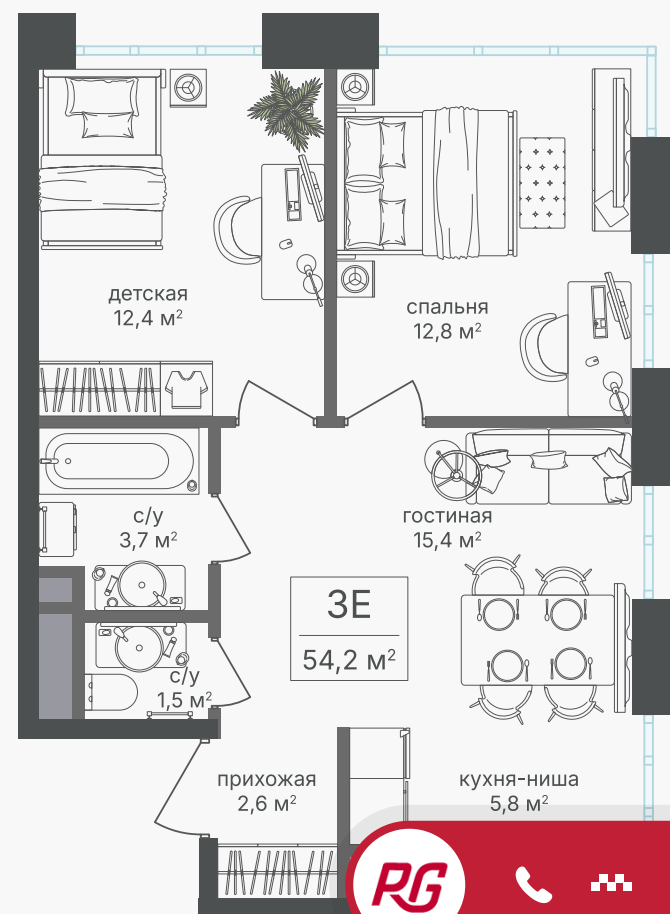

PG-ДЕВЕЛОПМЕНТ

+7 (495) 125-14-45

3-комнатная евроквартира, 54.2 м²

ЖИЛОЙ КОМПЛЕКС
Михалковский

Корпус 2 Секция 8 Этаж 12 / 18

Комнат 3 Площадь 54.2 м² Отделка Нет

35 083 660 руб

Артикул 2-12-711

PG-ДЕВЕЛОПМЕНТ

+7 (495) 125-14-45

3-комнатная евроквартира, 54.2 м²

ЖИЛОЙ КОМПЛЕКС
Михалковский

Корпус	Секция	Этаж
2	8	12 / 18
Комнат	Площадь	Отделка
3	54.2 м ²	Нет

35 083 660 руб

Артикул 2-12-711