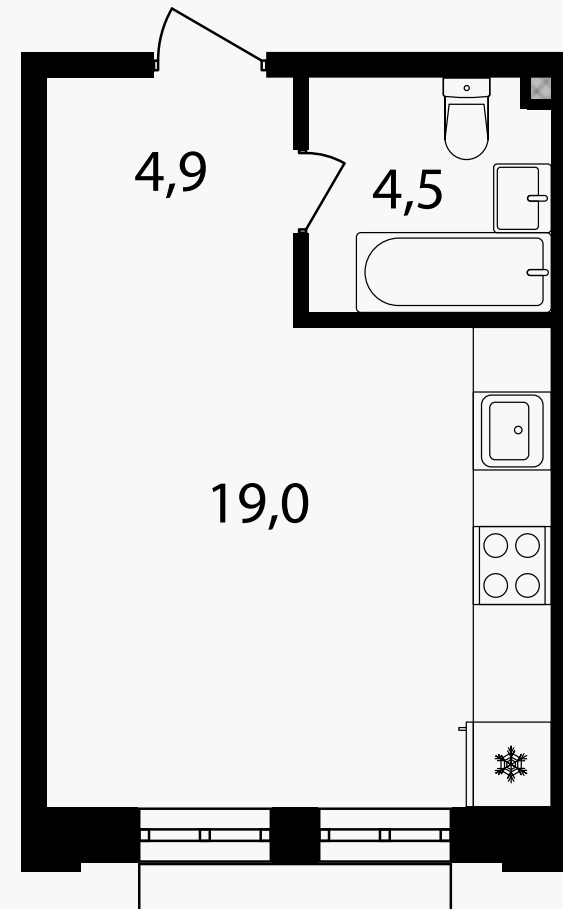

PG-ДЕВЕЛОПМЕНТ

Студия, 28.4 м²

ЖИЛОЙ КОМПЛЕКС
Михалковский

Корпус 3 Секция 2 Этаж 17 / 20

Комнат 1 Площадь 28.4 м² Отделка Нет

15 392 800 руб

Артикул 3-17-178

PG-ДЕВЕЛОПМЕНТ

Студия, 28.4 м²

ЖИЛОЙ КОМПЛЕКС
Михалковский

Корпус 3 Секция 2 Этаж 17 / 20

Комнат 1 Площадь 28.4 м² Отделка Нет

15 392 800 руб

Артикул 3-17-178