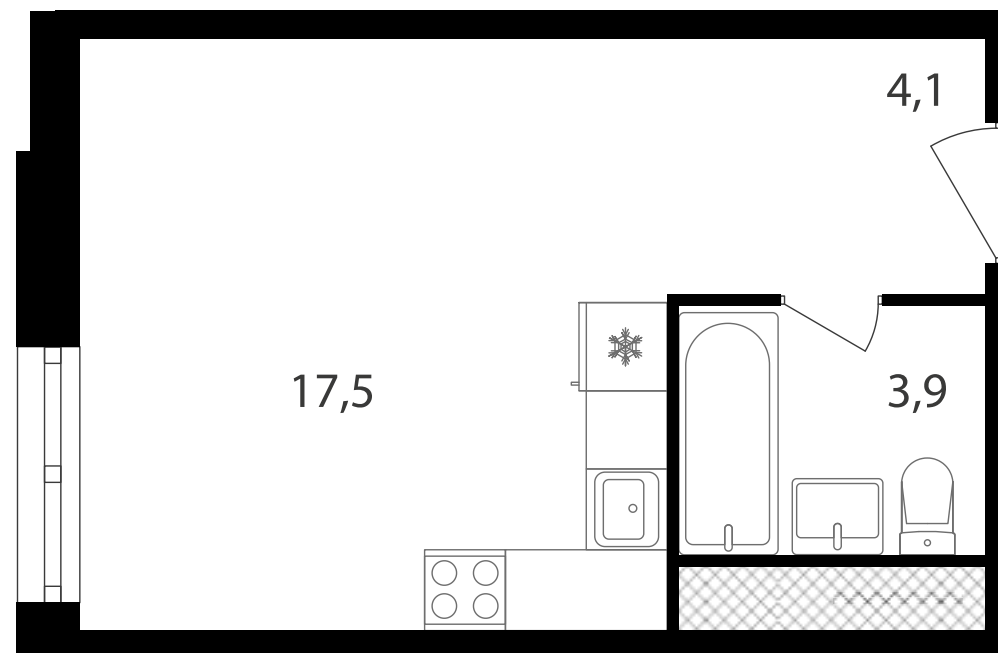

## Студия, 25.5 м<sup>2</sup>

ЖИЛОЙ КОМПЛЕКС  
Михалковский

Корпус 1      Секция 1      Этаж 15 / 18

Комнат 1      Площадь 25.5 м<sup>2</sup>      Отделка Нет

**9 486 000 руб**

Артикул 1-15-133

PG-ДЕВЕЛОПМЕНТ

# Студия, 25.5 м<sup>2</sup>

ЖИЛОЙ КОМПЛЕКС  
Михалковский

Корпус 1 Секция 1 Этаж 15 / 18

Комнат 1 Площадь 25.5 м<sup>2</sup> Отделка Нет

9 486 000 руб

Артикул 1-15-133