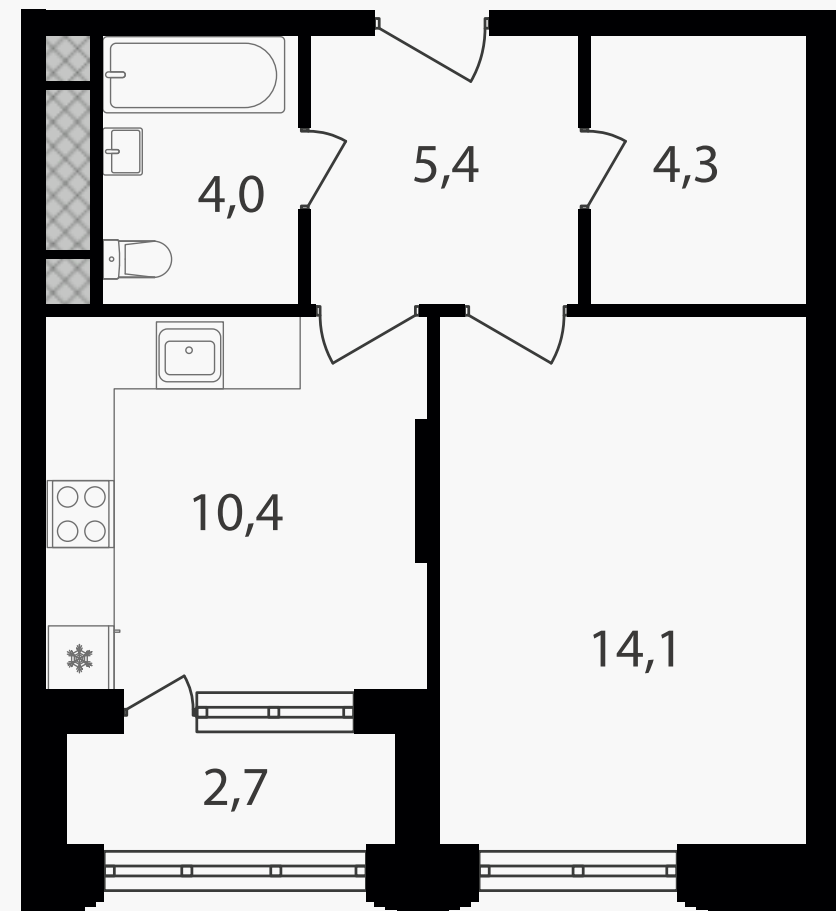

PG-ДЕВЕЛОПМЕНТ

1-комнатные апартаменты, 40.9 м² с отделкой

ЖИЛОЙ КОМПЛЕКС

Варшавские ворота

Корпус 1   Секция 2.3   Этаж 9 / 30

Комнат 1   Площадь 40.9 м²   Отделка **Есть ✓**

10 576 740 руб

Артикул 1-9-502