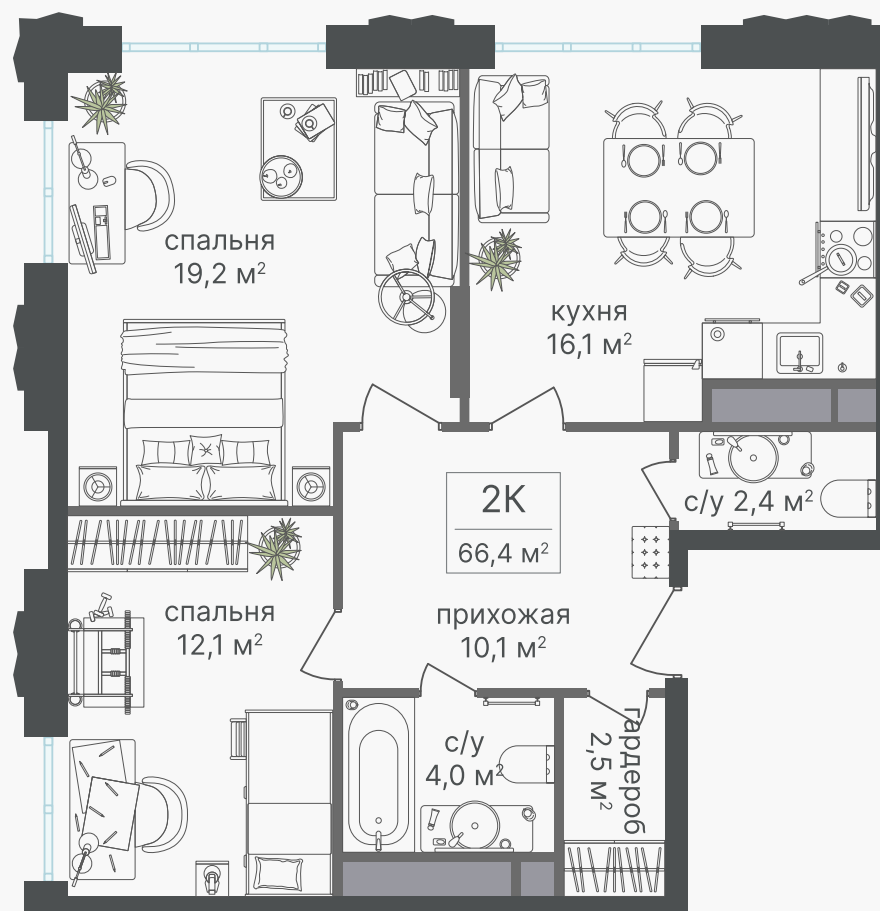

PG-ДЕВЕЛОПМЕНТ

+7 (495) 125-14-45

2-комнатный номер гостиничного типа, 66.4 м² с отделкой

ЖИЛОЙ КОМПЛЕКС

Гостиничный комплекс
Варшавские Ворота

Корпус 1 Секция 3 Этаж 25 / 30

Комнат 2 Площадь 66.4 м² Отделка **Есть** ✓

22 483 040 руб

Артикул 1-25-630

PG-ДЕВЕЛОПМЕНТ

+7 (495) 125-14-45

2-комнатный номер гостиничного типа, 66.4 м² с отделкой

ЖИЛОЙ КОМПЛЕКС

Гостиничный комплекс
Варшавские Ворота

Корпус 1 Секция 3 Этаж 25 / 30

Комнат 2 Площадь 66.4 м² Отделка **Есть ✓**

22 483 040 руб

Артикул 1-25-630