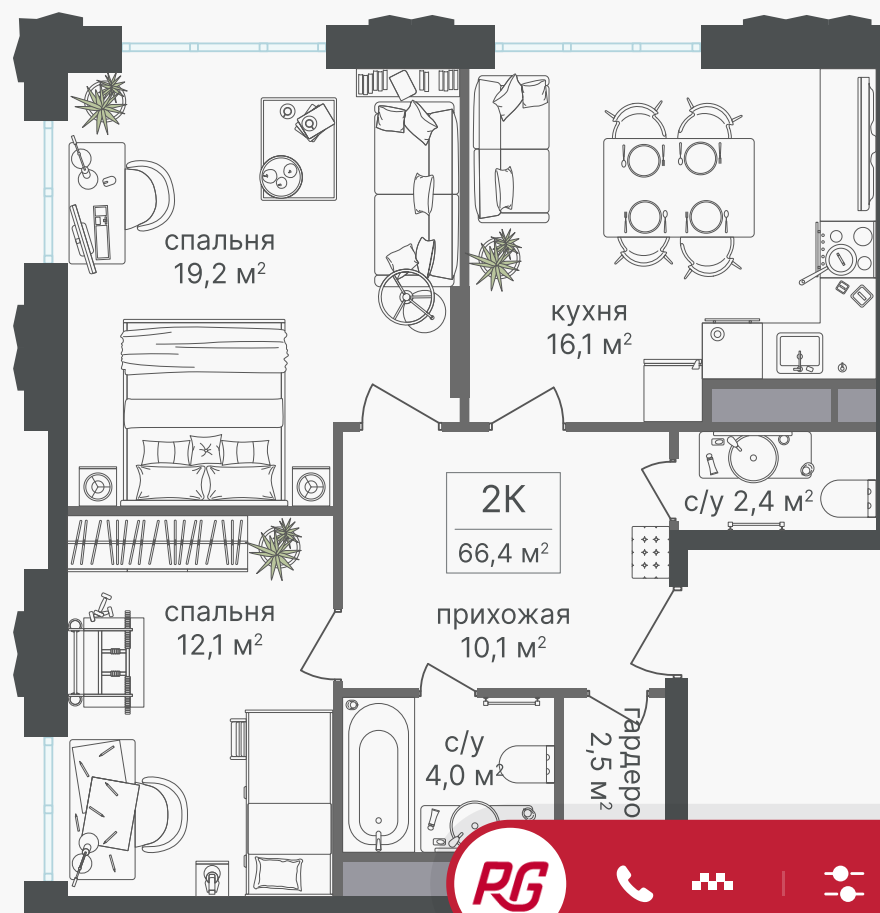

PG-ДЕВЕЛОПМЕНТ

+7 (495) 125-14-45

2-комнатный номер гостиничного типа, 66.4 м² с отделкой

ЖИЛОЙ КОМПЛЕКС

Гостиничный комплекс
Варшавские Ворота

Корпус 1 Секция 3 Этаж 25 / 30

Комнат 2 Площадь 66.4 м² Отделка **Есть** ✓

22 483 040 руб

Артикул 1-25-630

PG-ДЕВЕЛОПМЕНТ

+7 (495) 125-14-45

2-комнатный номер гостиничного типа, 66.4 м² с отделкой

ЖИЛОЙ КОМПЛЕКС

Гостиничный комплекс
Варшавские Ворота

Корпус 1 Секция 3 Этаж 25 / 30

Комнат 2 Площадь 66.4 м² Отделка **Есть ✓**

22 483 040 руб

Артикул 1-25-630