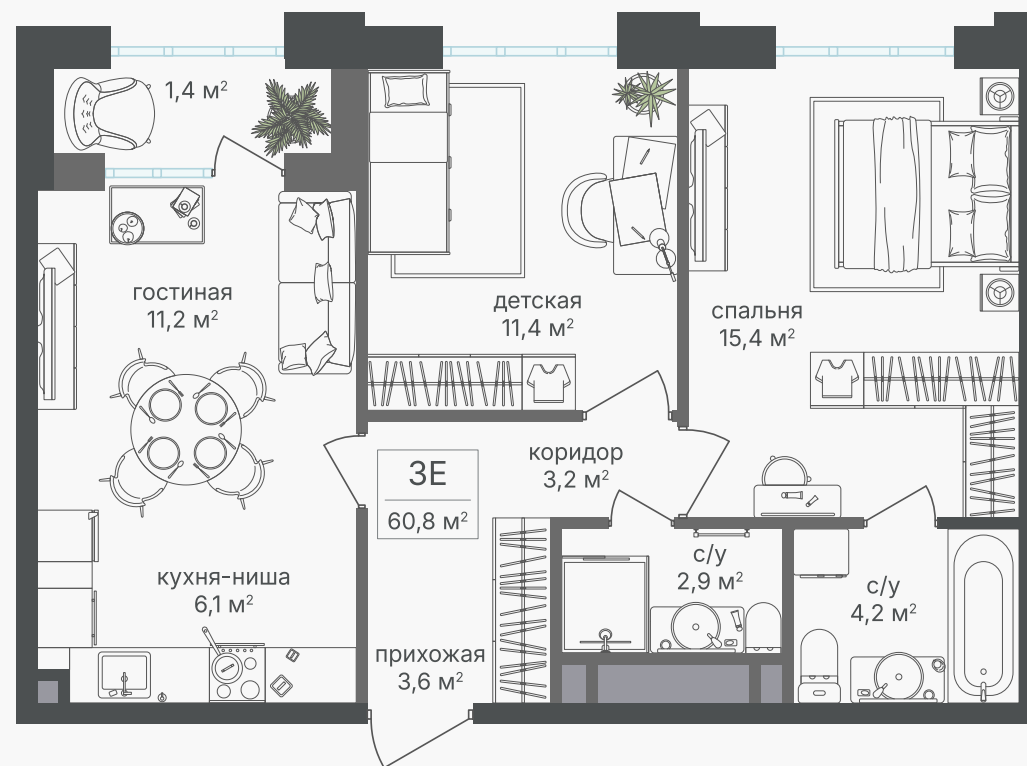

## 3-комнатная евроквартира, 59.8 м<sup>2</sup>

ЖИЛОЙ КОМПЛЕКС  
Михалковский

Корпус 5 Секция 1 Этаж 17 / 20

Комнат 3 Площадь 59.8 м<sup>2</sup> Отделка Нет

**31 765 760 руб**

Артикул 5-17-101

PG-ДЕВЕЛОПМЕНТ

## 3-комнатная евроквартира, 59.8 м<sup>2</sup>

ЖИЛОЙ КОМПЛЕКС  
Михалковский

Корпус 5 Секция 1 Этаж 17 / 20

Комнат 3 Площадь 59.8 м<sup>2</sup> Отделка Нет

**31 765 760 руб**

Артикул 5-17-101