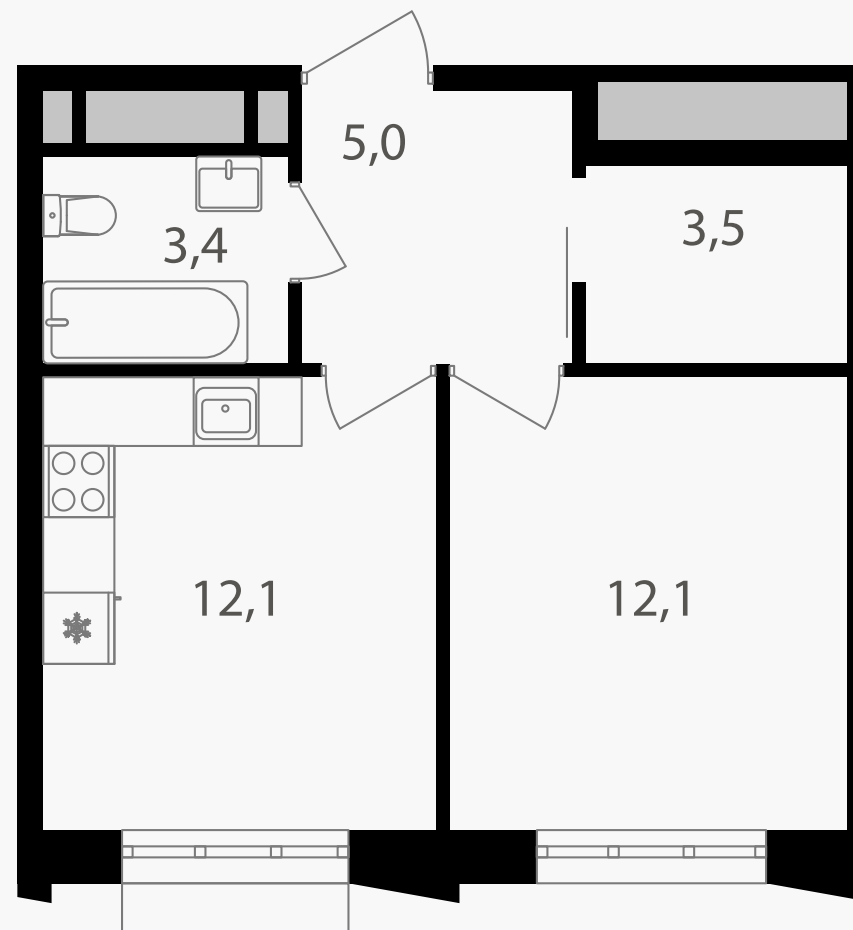

# 1-комнатная квартира, 36.1 м<sup>2</sup>

ЖИЛОЙ КОМПЛЕКС  
Михалковский

Корпус 5      Секция 2      Этаж 12 / 15

Комнат 1      Площадь 36.1 м<sup>2</sup>      Отделка Нет

**14 602 450 руб**

Артикул 5-12-229