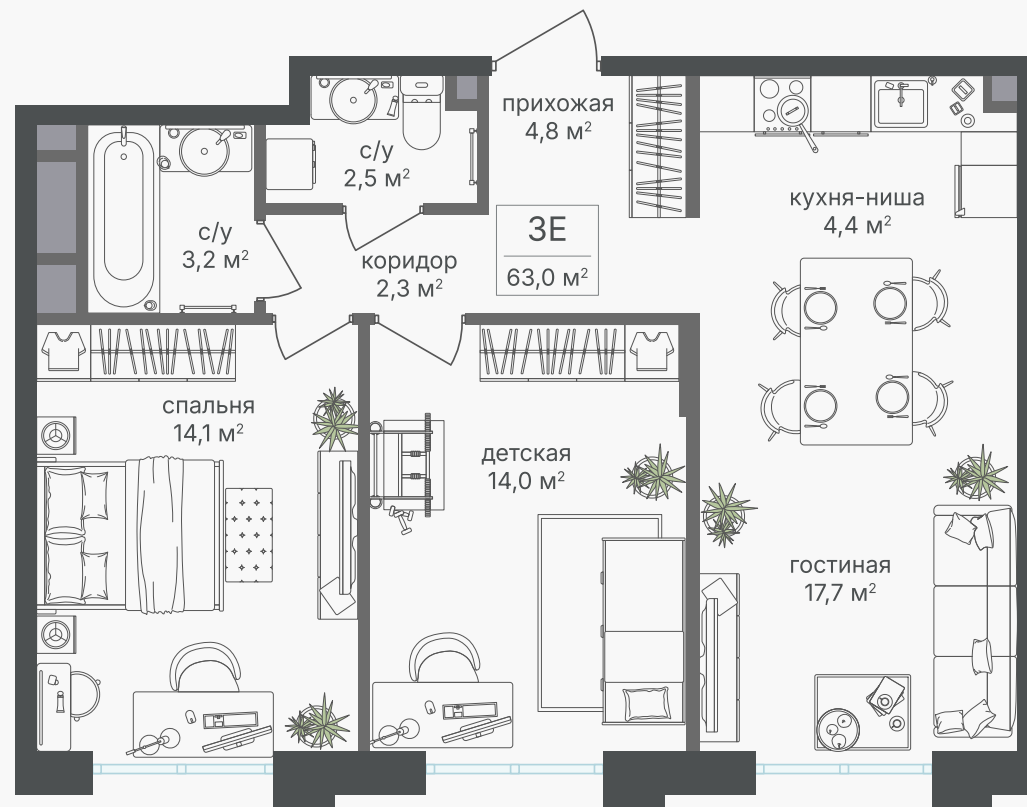

PG-ДЕВЕЛОПМЕНТ

2-комнатная евроквартира, 41.7 м²

ЖИЛОЙ КОМПЛЕКС
Михалковский

Корпус	Секция	Этаж
6	2	8 / 9
Комнат	Площадь	Отделка
2	41.7 м ²	Нет

22 101 000 руб

Артикул 6-8-076

PG-ДЕВЕЛОПМЕНТ

2-комнатная евроквартира, 41.7 м²

ЖИЛОЙ КОМПЛЕКС
Михалковский

Корпус	Секция	Этаж
6	2	8 / 9
Комнат	Площадь	Отделка
2	41.7 м ²	Нет

22 101 000 руб

Артикул 6-8-076