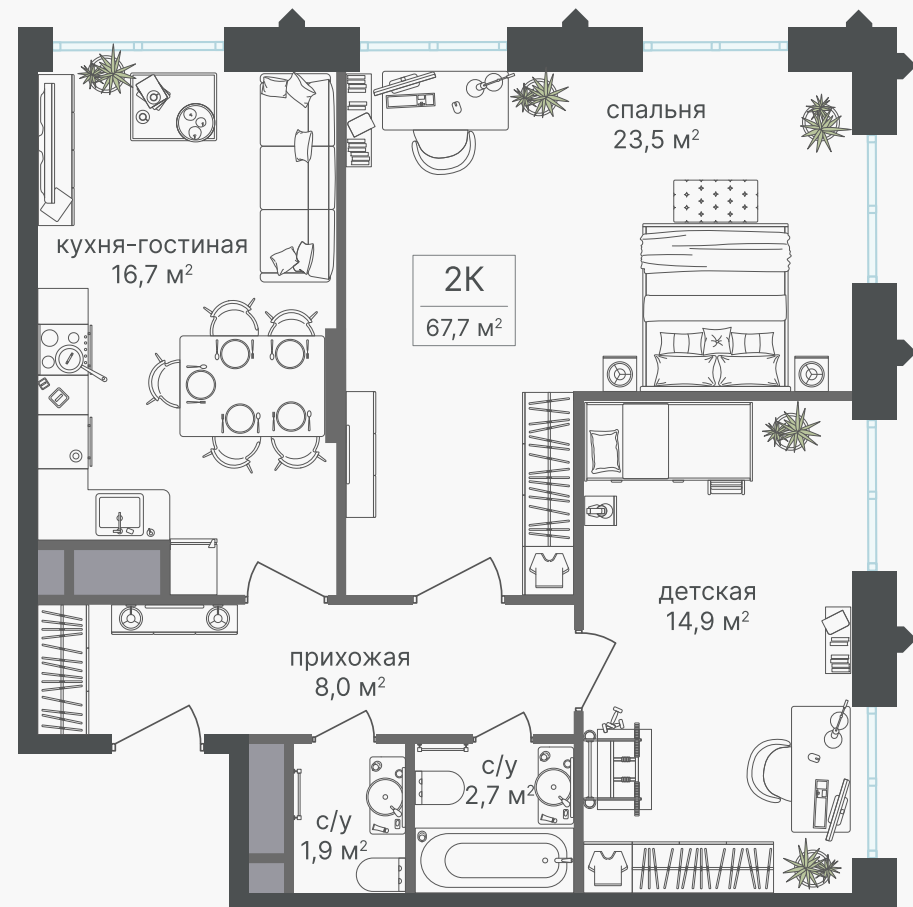

PG-ДЕВЕЛОПМЕНТ

+7 (495) 125-14-45

2-комнатная квартира, 67.7 м²

ЖИЛОЙ КОМПЛЕКС

Варшавские ворота

Корпус 1 Секция 1 Этаж 20 / 30

Комнат 2 Площадь 67.7 м² Отделка Нет

29 009 450 руб

Артикул 1-20-117

PG-ДЕВЕЛОПМЕНТ

+7 (495) 125-14-45

2-комнатная квартира, 67.7 м²

ЖИЛОЙ КОМПЛЕКС

Варшавские ворота

Корпус 1 Секция 1 Этаж 20 / 30

Комнат 2 Площадь 67.7 м² Отделка Нет