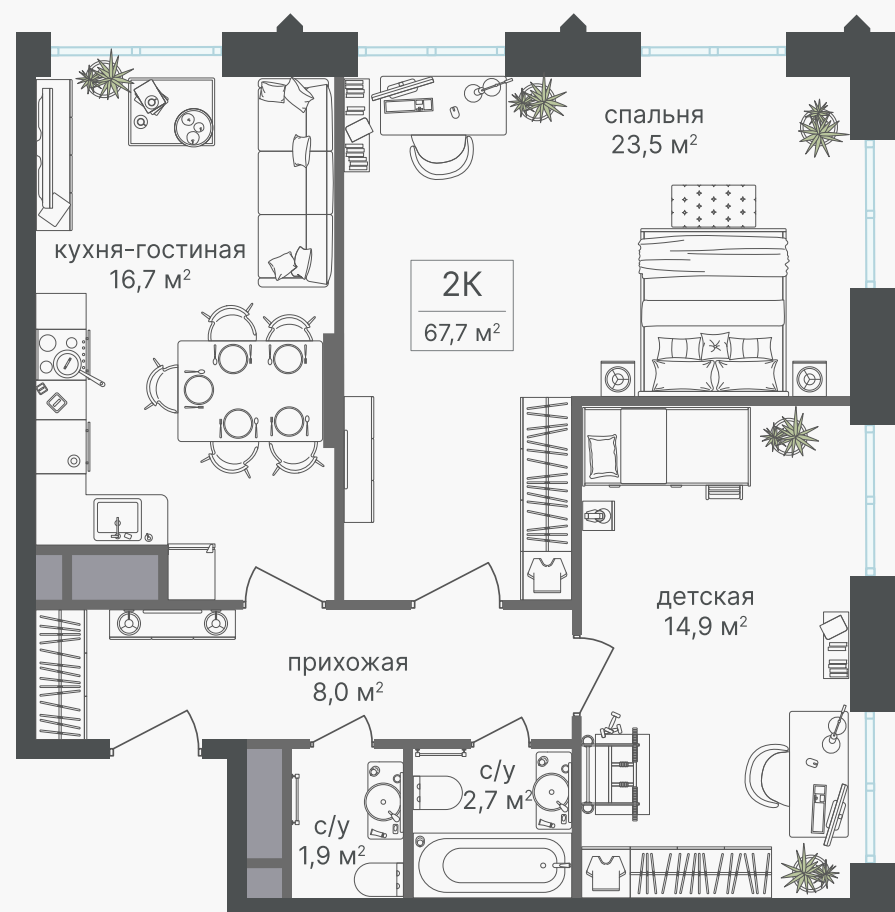

PG-ДЕВЕЛОПМЕНТ

+7 (495) 125-14-45

2-комнатная квартира, 67.7 м²

ЖИЛОЙ КОМПЛЕКС

Варшавские ворота

Корпус 1 Секция 1 Этаж 20 / 30

Комнат 2 Площадь 67.7 м² Отделка Нет

28 582 940 руб

Артикул 1-20-117

PG-ДЕВЕЛОПМЕНТ

+7 (495) 125-14-45

2-комнатная квартира, 67.7 м²

ЖИЛОЙ КОМПЛЕКС

Варшавские ворота

Корпус 1 Секция 1 Этаж 20 / 30

Комнат 2 Площадь 67.7 м² Отделка Нет

28 582 940 руб

Артикул 1-20-117