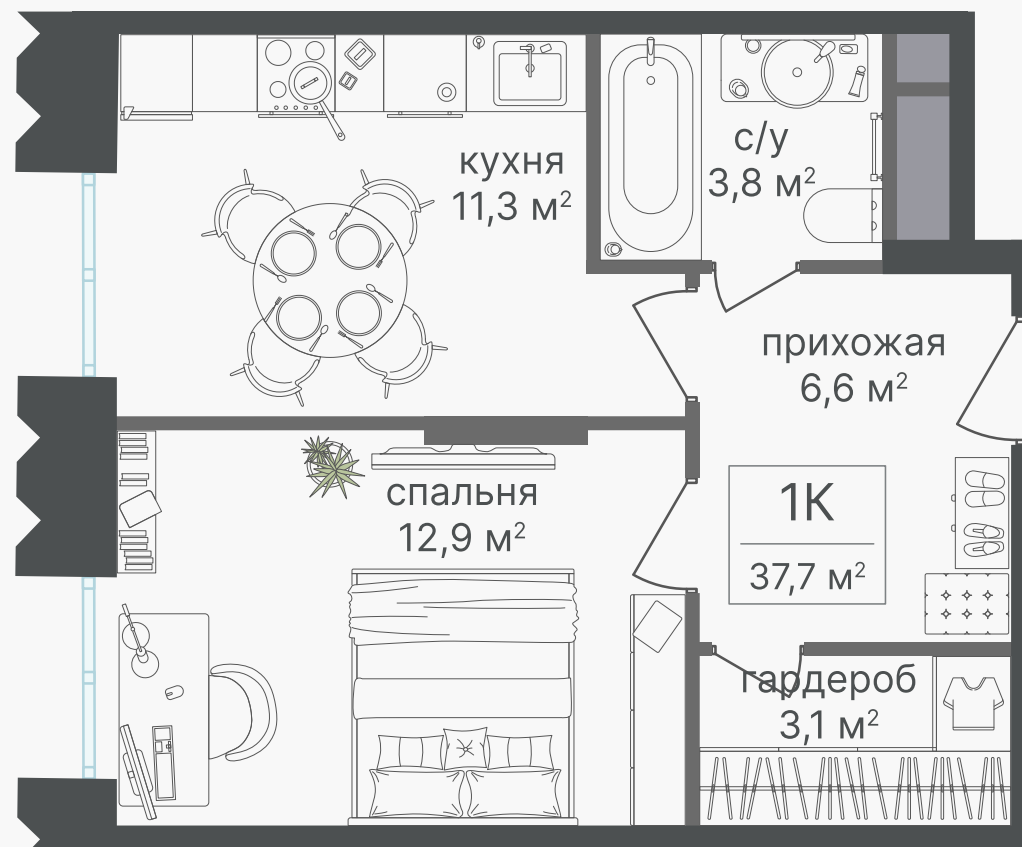

PG-ДЕВЕЛОПМЕНТ

+7 (495) 125-14-45

1-комнатная квартира, 37.7 м²

ЖИЛОЙ КОМПЛЕКС

Варшавские ворота

Корпус 1 Секция 3 Этаж 6 / 30

Комнат 1 Площадь 37.7 м² Отделка Нет

19 438 120 руб

Артикул 1-6-245

PG-ДЕВЕЛОПМЕНТ

+7 (495) 125-14-45

1-комнатная квартира, 37.7 м²

ЖИЛОЙ КОМПЛЕКС
Варшавские ворота

Корпус 1 Секция 3 Этаж 6 / 30

Комнат 1 Площадь 37.7 м² Отделка Нет

19 438 120 руб