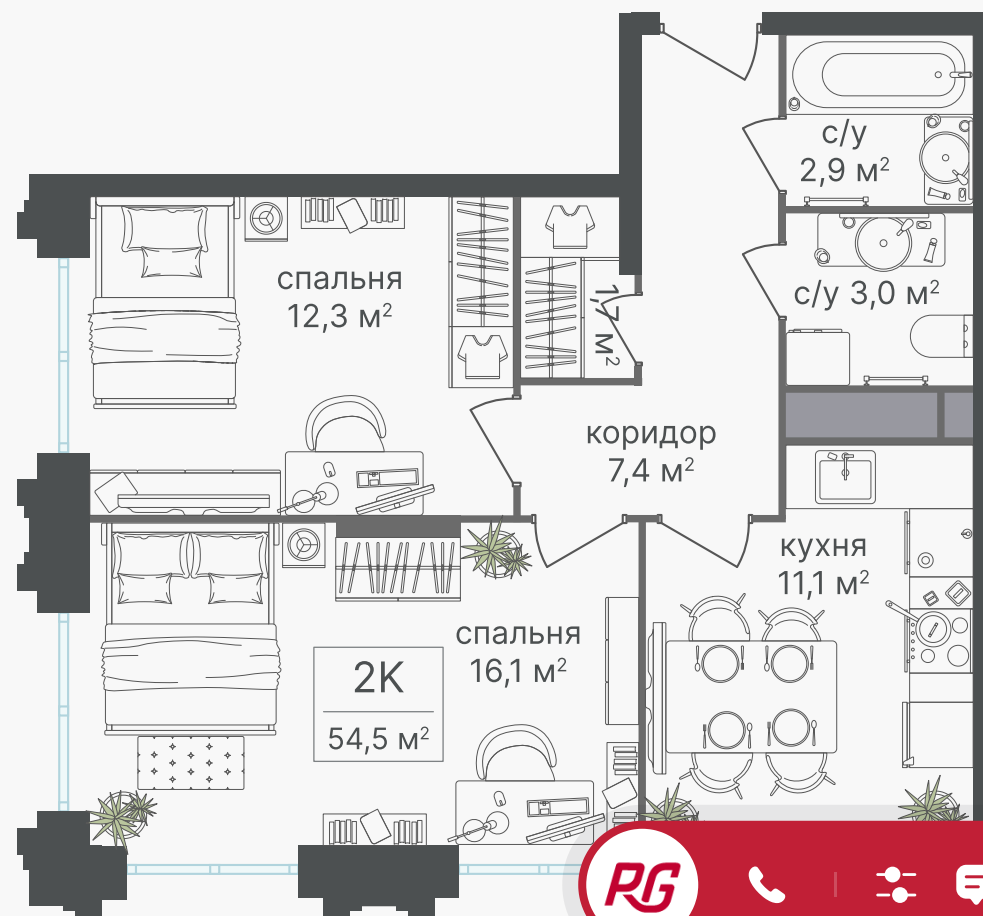

## 2-комнатная квартира, 54.5 м<sup>2</sup>

ЖИЛОЙ КОМПЛЕКС

Варшавские ворота

Корпус	Секция	Этаж
1	6	29 / 30
Комнат	Площадь	Отделка
2	54.5 м <sup>2</sup>	Нет

24 181 650 руб

Артикул 1-29-629

PG-ДЕВЕЛОПМЕНТ

+7 (495) 125-14-45

## 2-комнатная квартира, 54.5 м<sup>2</sup>

ЖИЛОЙ КОМПЛЕКС

Варшавские ворота

Корпус 1 Секция 6 Этаж 29 / 30

Комнат 2 Площадь 54.5 м<sup>2</sup> Отделка Нет

24 181 650 руб

Артикул 1-29-629