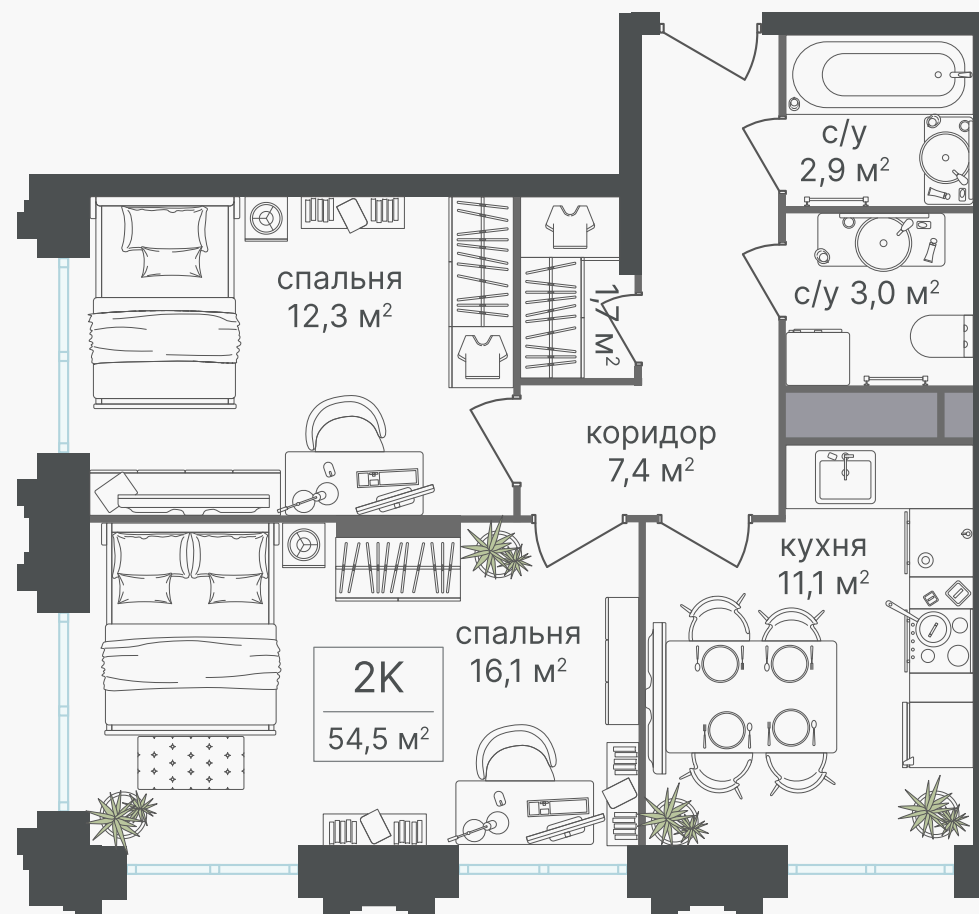

## 2-комнатная квартира, 54.5 м<sup>2</sup>

ЖИЛОЙ КОМПЛЕКС

Варшавские ворота

Корпус	Секция	Этаж
1	6	29 / 30
Комнат	Площадь	Отделка
2	54.5 м <sup>2</sup>	Нет

24 181 650 руб

Артикул 1-29-629

PG-ДЕВЕЛОПМЕНТ

+7 (495) 125-14-45

## 2-комнатная квартира, 54.5 м<sup>2</sup>

ЖИЛОЙ КОМПЛЕКС

Варшавские ворота

Корпус	Секция	Этаж
1	6	29 / 30
Комнат	Площадь	Отделка
2	54.5 м <sup>2</sup>	Нет

24 181 650 руб

Артикул 1-29-629