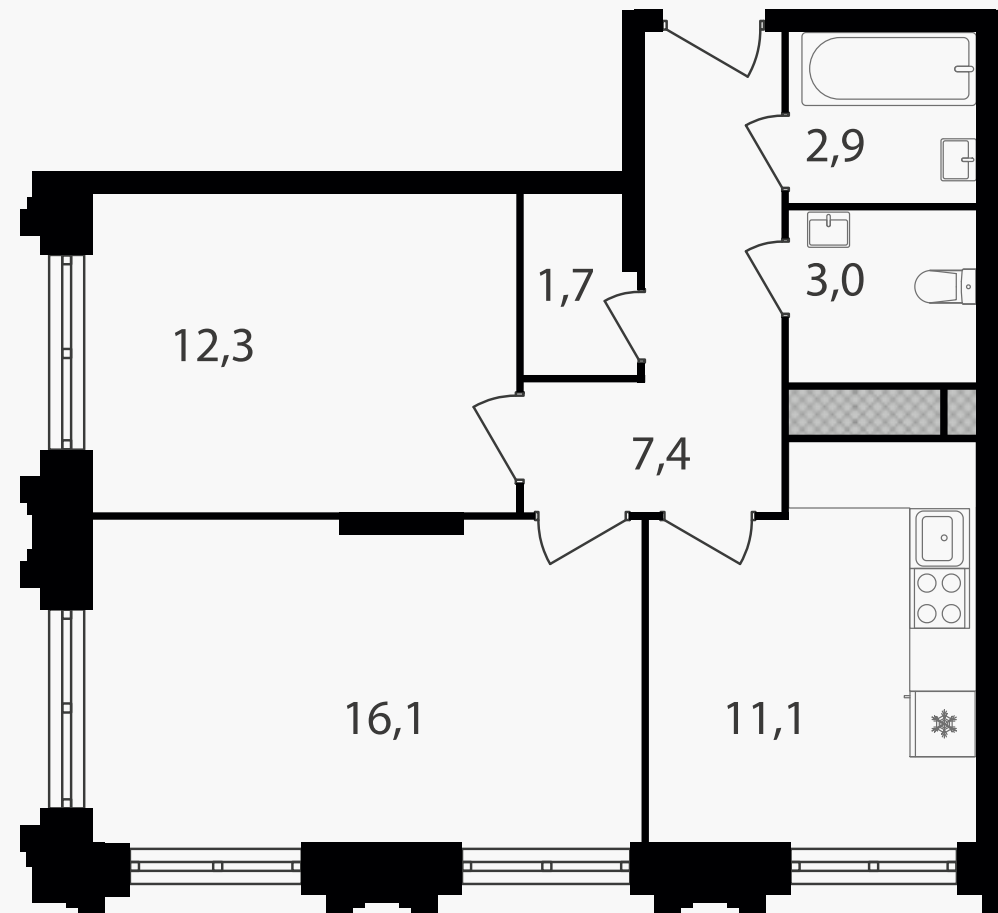

PG-ДЕВЕЛОПМЕНТ

2-комнатная квартира, 54.5 м²

ЖИЛОЙ КОМПЛЕКС

Варшавские ворота

Корпус 1 Секция 6 Этаж 29 / 30

Комнат 2 Площадь 54.5 м² Отделка Нет

19 113 150 руб

Артикул 1-29-629