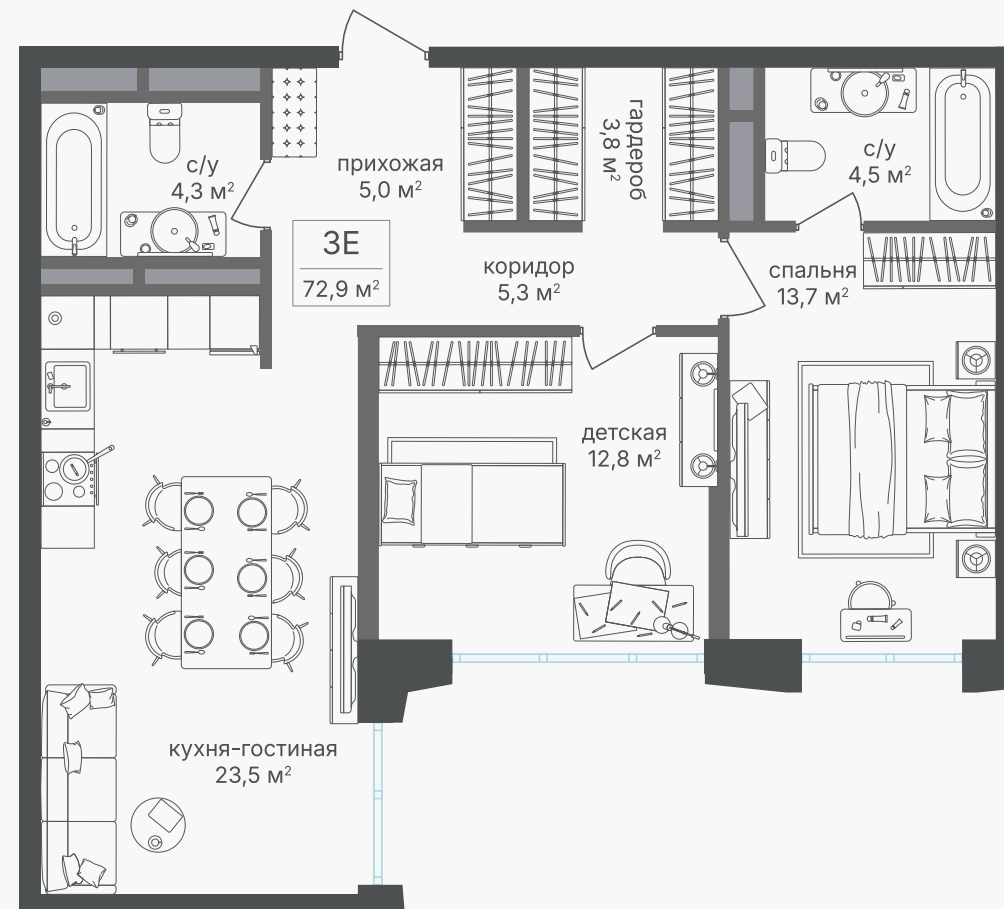

## 3-комнатная евроквартира, 72.9 м<sup>2</sup>

ЖИЛОЙ КОМПЛЕКС

Семеновский парк 2

Корпус 1      Секция 4      Этаж 24 / 25

Комнат 2      Площадь 72.9 м<sup>2</sup>      Отделка Нет

**25 711 830 руб**

Артикул 1-24-698

## 3-комнатная евроквартира, 72.9 м<sup>2</sup>

ЖИЛОЙ КОМПЛЕКС

Семеновский парк 2

Корпус 1      Секция 4      Этаж 24 / 25

Комнат 2      Площадь 72.9 м<sup>2</sup>      Отделка Нет

25 711 830 руб

Артикул 1-24-698