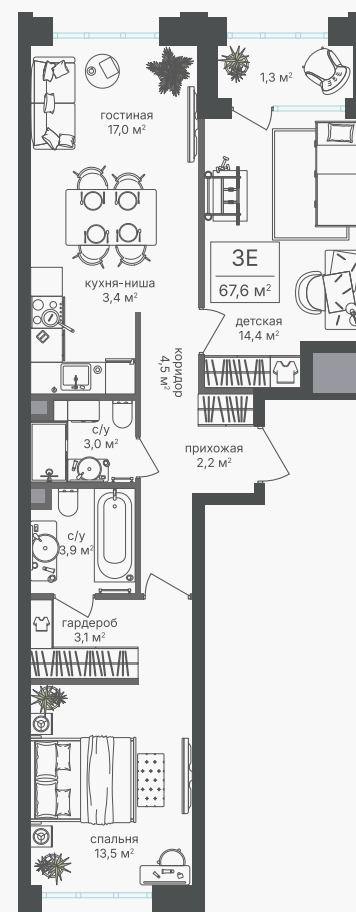

## 3-комнатная евроквартира, 66.3 м<sup>2</sup>

ЖИЛОЙ КОМПЛЕКС

Михалковский

Корпус 2 Секция 2 Этаж 2 / 20

Комнат 3 Площадь 66.3 м<sup>2</sup> Отделка Нет

30 405 180 руб

Артикул 2-2-072

PG-ДЕВЕЛОПМЕНТ

## 3-комнатная евроквартира, 66.3 м<sup>2</sup>

ЖИЛОЙ КОМПЛЕКС  
Михалковский

Корпус 2 Секция 2 Этаж 2 / 20

Комнат 3 Площадь 66.3 м<sup>2</sup> Отделка Нет

30 405 180 руб

Артикул 2-2-072