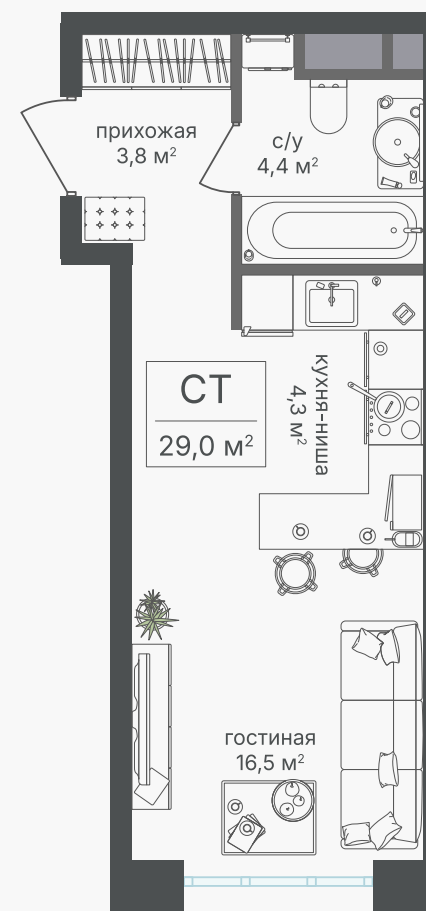

PG-ДЕВЕЛОПМЕНТ

+7 (495) 125-14-45

Студия, 29 м²

ЖИЛОЙ КОМПЛЕКС
Михалковский

Корпус 2 Секция 6 Этаж 6 / 20

Комнат 1 Площадь 29 м² Отделка Нет

17 663 900 руб

Артикул 2-6-456