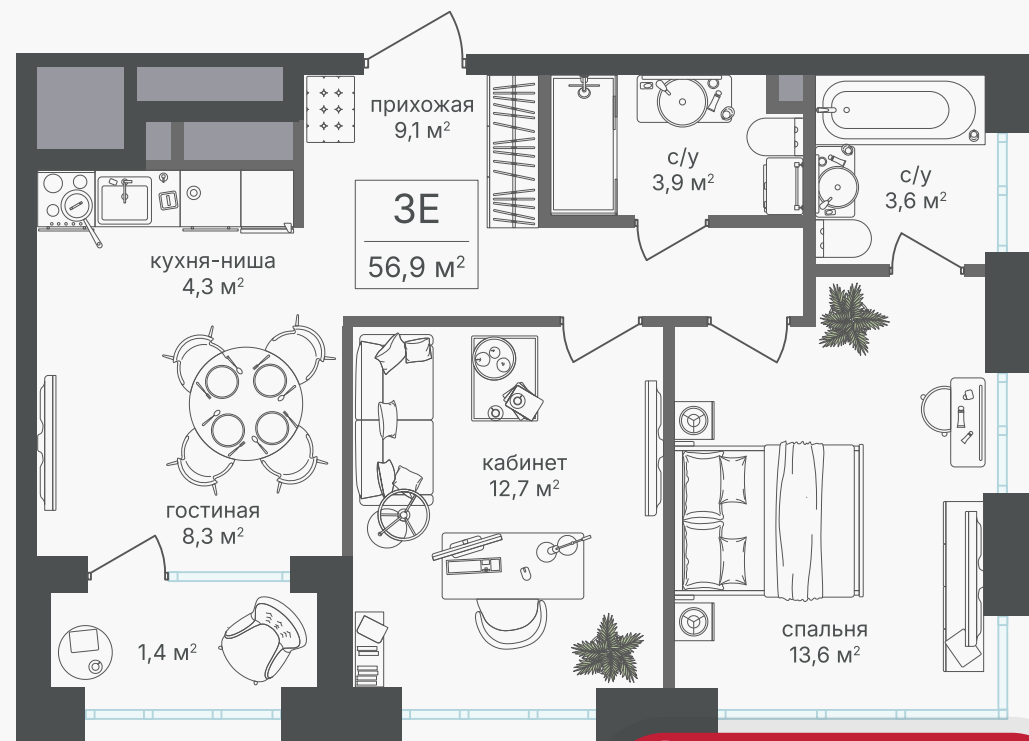

PG-ДЕВЕЛОПМЕНТ

+7 (495) 125-14-45

3-комнатная евроквартира, 56.9 м²

ЖИЛОЙ КОМПЛЕКС
Михалковский

Корпус	Секция	Этаж
2	8	12 / 18
Комнат	Площадь	Отделка
3	56.9 м ²	Нет

33 485 650 руб

Артикул 2-12-712

PG-ДЕВЕЛОПМЕНТ

+7 (495) 125-14-45

3-комнатная евроквартира, 56.9 м²

ЖИЛОЙ КОМПЛЕКС
Михалковский

Корпус	Секция	Этаж
2	8	12 / 18
Комнат	Площадь	Отделка
3	56.9 м ²	Нет

33 485 650 руб

Артикул 2-12-712