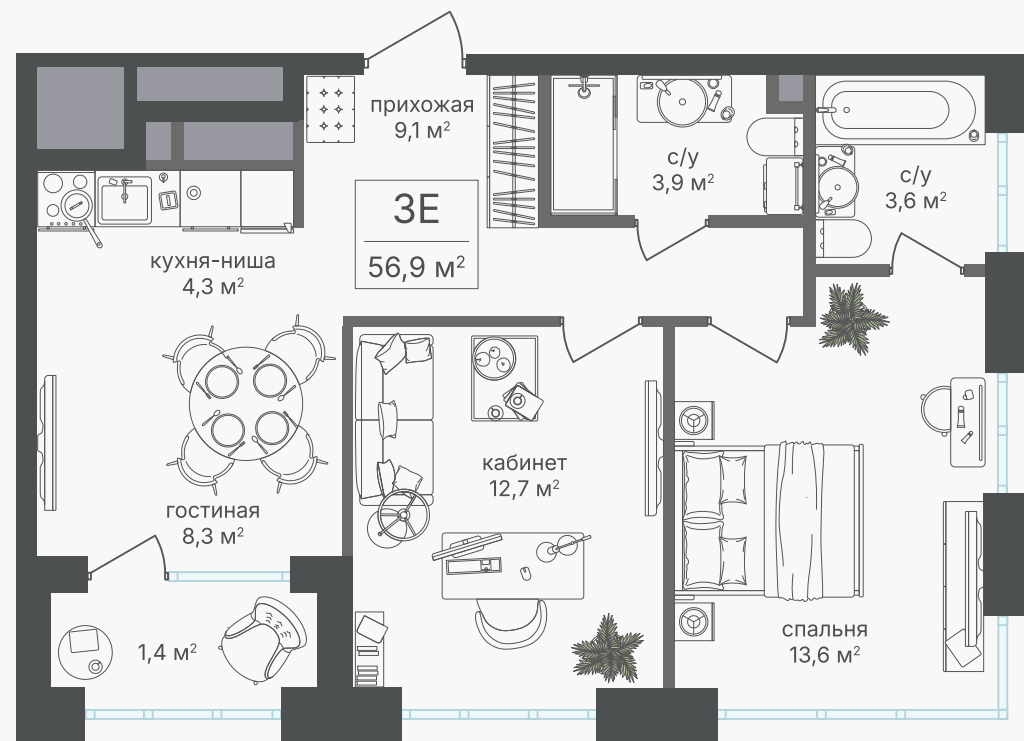

PG-ДЕВЕЛОПМЕНТ

+7 (495) 125-14-45

3-комнатная евроквартира, 56.9 м²

ЖИЛОЙ КОМПЛЕКС
Михалковский

| | | |
|--------|---------------------|---------|
| Корпус | Секция | Этаж |
| 2 | 8 | 12 / 18 |
| Комнат | Площадь | Отделка |
| 3 | 56.9 м ² | Нет |

33 485 650 руб

Артикул 2-12-712

PG-ДЕВЕЛОПМЕНТ

+7 (495) 125-14-45

3-комнатная евроквартира, 56.9 м²

ЖИЛОЙ КОМПЛЕКС
Михалковский

| | | |
|--------|---------------------|---------|
| Корпус | Секция | Этаж |
| 2 | 8 | 12 / 18 |
| Комнат | Площадь | Отделка |
| 3 | 56.9 м ² | Нет |

33 485 650 руб

Артикул 2-12-712