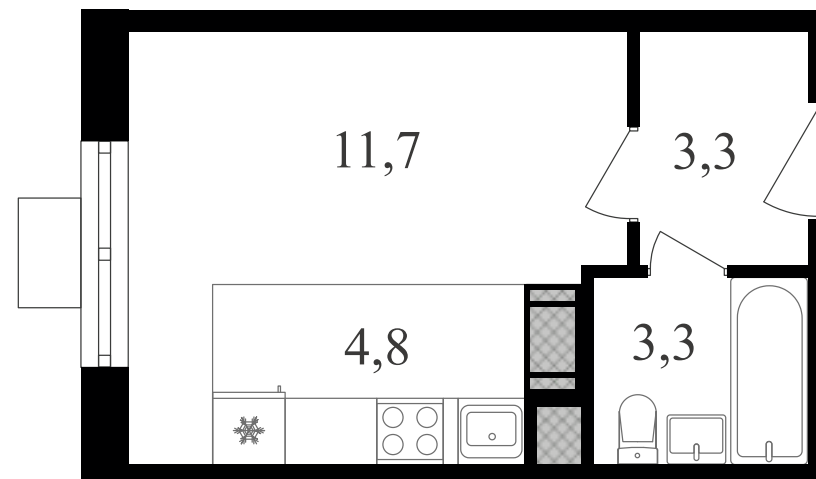

PG-ДЕВЕЛОПМЕНТ

+7 (495) 125-14-45

Студия, 23.1 м² с отделкой

ЖИЛОЙ КОМПЛЕКС
Октябрьское поле

Корпус 1 Секция 3 Этаж 16 / 27

Комнат 1 Площадь 23.1 м² Отделка **Есть ✓**

8 708 700 руб

Артикул 3к1-16-406

PG-ДЕВЕЛОПМЕНТ

+7 (495) 125-14-45

Студия, 23.1 м² с отделкой

ЖИЛОЙ КОМПЛЕКС

Октябрьское поле

Корпус 1 Секция 3 Этаж 16 / 27

Комнат 1 Площадь 23.1 м² Отделка **Есть ✓**

8 708 700 руб