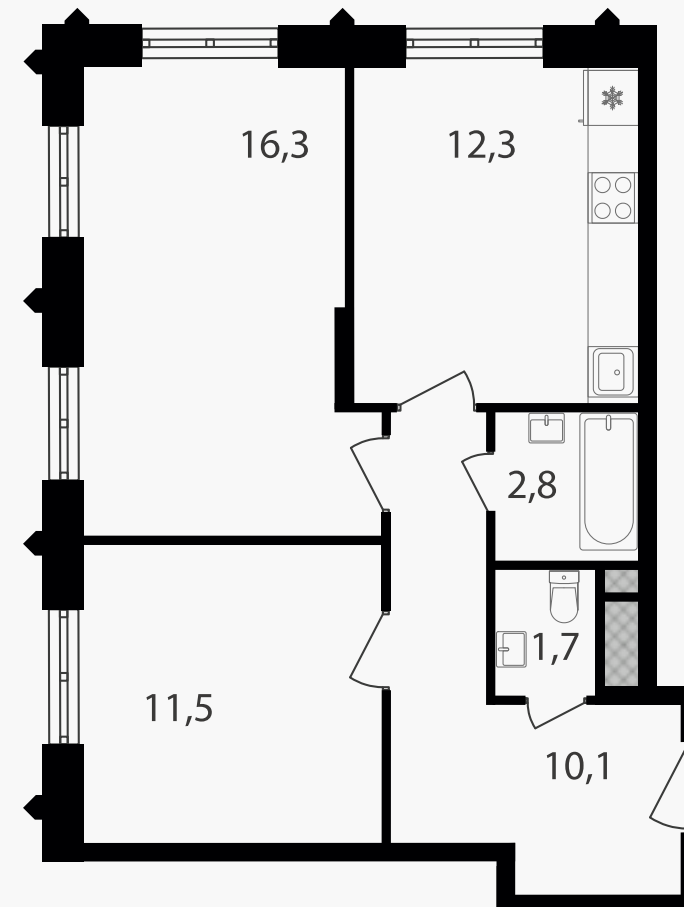

## 2-комнатная квартира, 54.7 м<sup>2</sup>

ЖИЛОЙ КОМПЛЕКС

Варшавские ворота

Корпус	Секция	Этаж
1	1	20 / 30

Комнат	Площадь	Отделка
2	54.7 м <sup>2</sup>	Нет

17 848 610 руб

Артикул 1-20-118

PG-ДЕВЕЛОПМЕНТ

## 2-комнатная квартира, 54.7 м<sup>2</sup>

ЖИЛОЙ КОМПЛЕКС

Варшавские ворота

Корпус 1      Секция 1      Этаж 20 / 30

Комнат 2      Площадь 54.7 м<sup>2</sup>      Отделка Нет

17 848 610 руб

Артикул 1-20-118