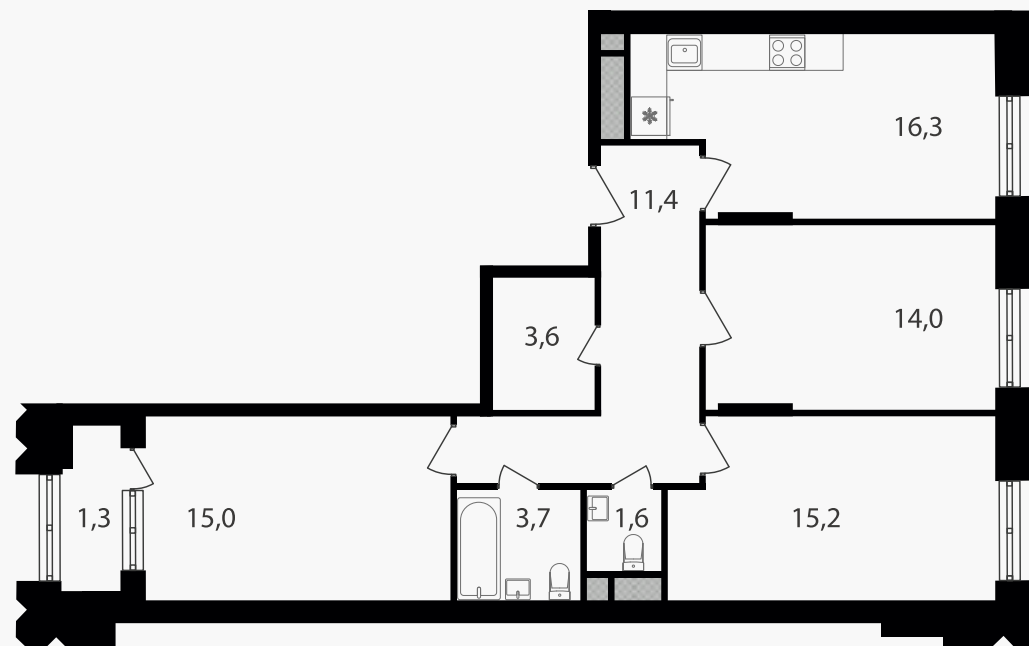

## 3-комнатная квартира, 82.1 м<sup>2</sup>

ЖИЛОЙ КОМПЛЕКС

Варшавские ворота

Корпус 1      Секция 3      Этаж 6 / 30

Комнат 3      Площадь 82.1 м<sup>2</sup>      Отделка Нет

**31 230 840 руб**

Артикул 1-6-246