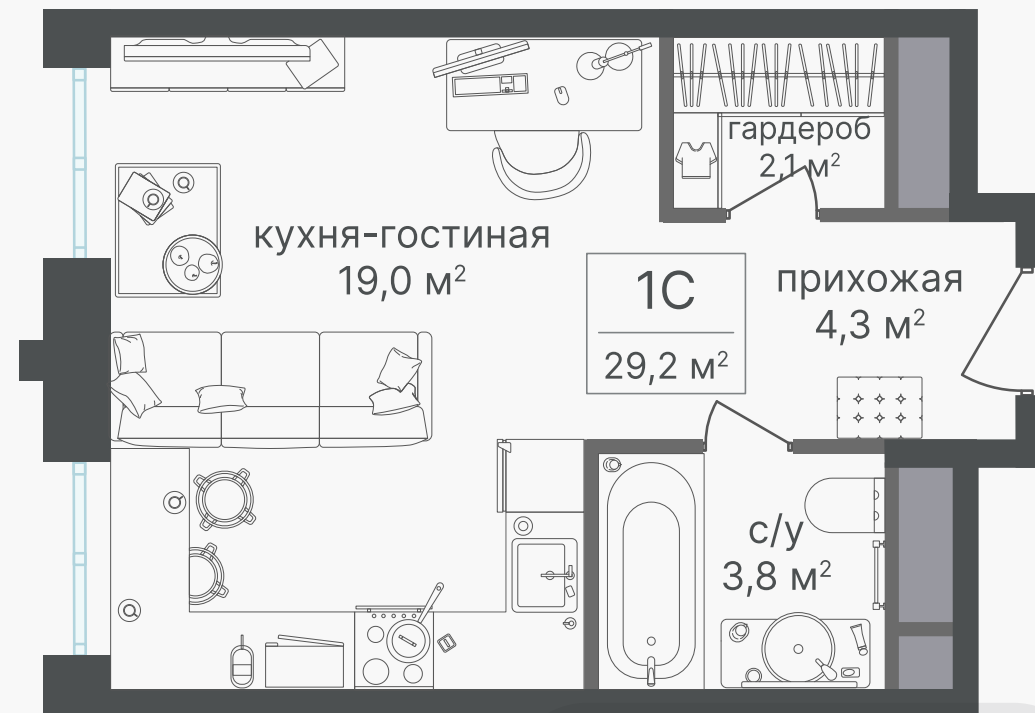

# Студия, 29.2 м<sup>2</sup>

ЖИЛОЙ КОМПЛЕКС  
Варшавские ворота

Корпус 1      Секция 3      Этаж 27 / 30

Комнат 1      Площадь 29.2 м<sup>2</sup>      Отделка Нет

18 127 360 руб

Артикул 1-27-374

PG-ДЕВЕЛОПМЕНТ

# Студия, 29.2 м<sup>2</sup>

ЖИЛОЙ КОМПЛЕКС  
Варшавские ворота

Корпус 1 Секция 3 Этаж 27 / 30

Комнат 1 Площадь 29.2 м<sup>2</sup> Отделка Нет

18 127 360 руб

Артикул 1-27-374