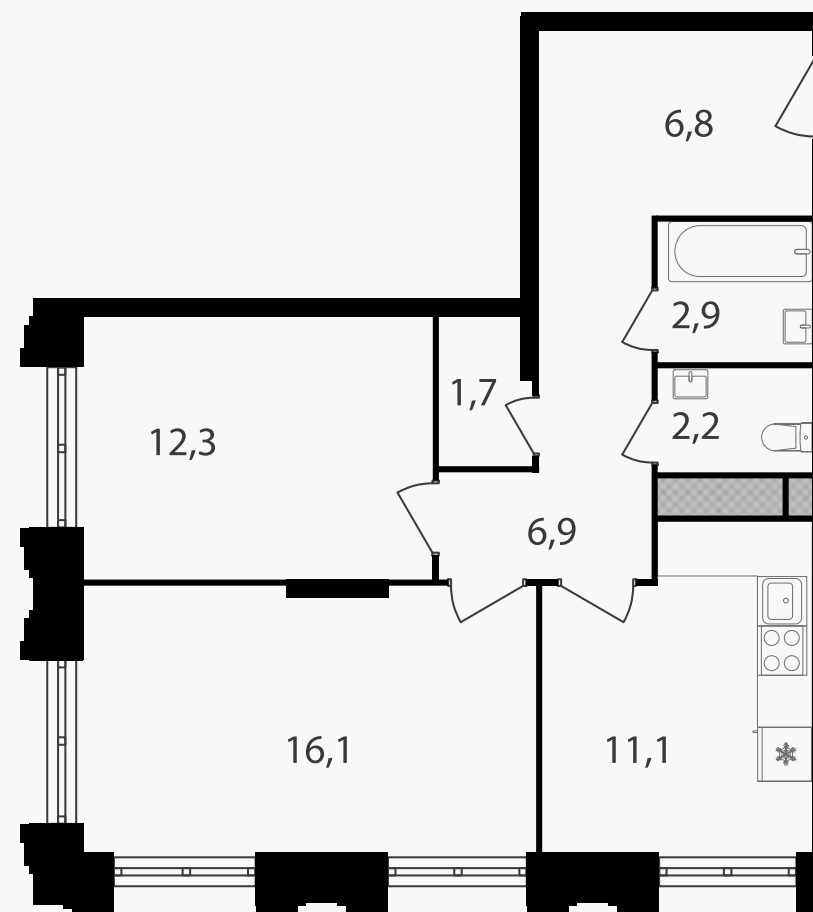

PG-ДЕВЕЛОПМЕНТ

2-комнатная квартира, 60 м²

ЖИЛОЙ КОМПЛЕКС

Варшавские ворота

Корпус	Секция	Этаж
1	1.6	8 / 30

Комнат	Площадь	Отделка
2	60 м ²	Нет

20 610 000 руб

Артикул 1-8-502

PG-ДЕВЕЛОПМЕНТ

2-комнатная квартира, 60 м²

ЖИЛОЙ КОМПЛЕКС
Варшавские ворота

Корпус 1 Секция 1.6 Этаж 8 / 30

Комнат 2 Площадь 60 м² Отделка Нет

20 610 000 руб

Артикул 1-8-502