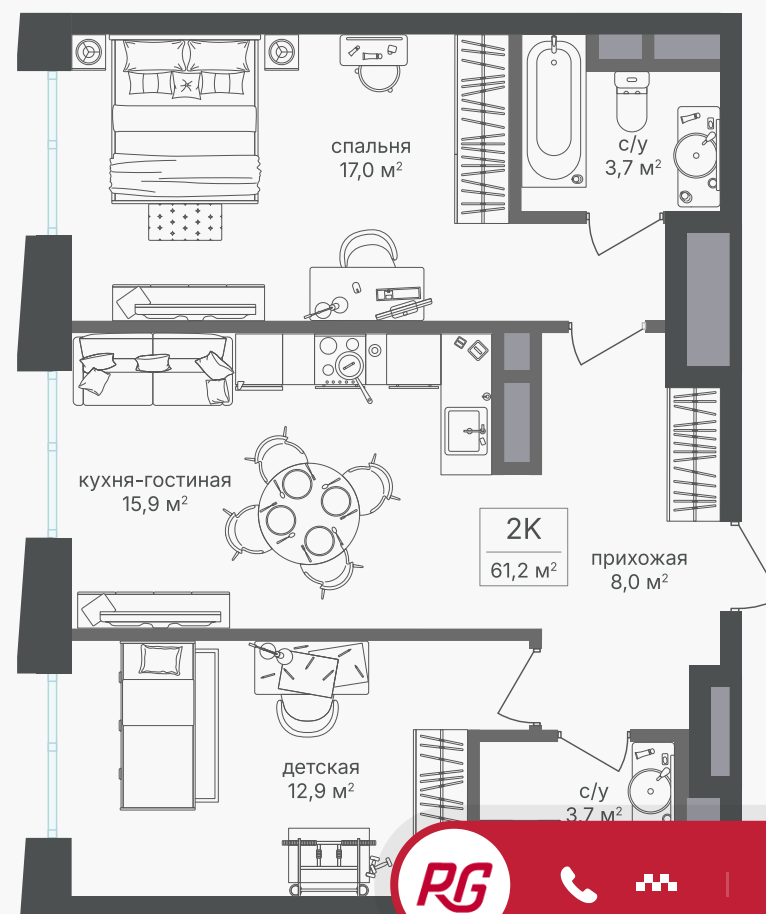

PG-ДЕВЕЛОПМЕНТ

+7 (495) 125-14-45

2-комнатная квартира, 60.6 м²

ЖИЛОЙ КОМПЛЕКС

Семеновский парк 2

Корпус 1 Секция 1 Этаж 6 / 26

Комнат 2 Площадь 60.6 м² Отделка Нет

27 694 200 руб

Артикул 1-6-059

PG-ДЕВЕЛОПМЕНТ

+7 (495) 125-14-45

2-комнатная квартира, 60.6 м²

ЖИЛОЙ КОМПЛЕКС

Семеновский парк 2

Корпус 1 Секция 1 Этаж 6 / 26

Комнат 2 Площадь 60.6 м² Отделка Нет