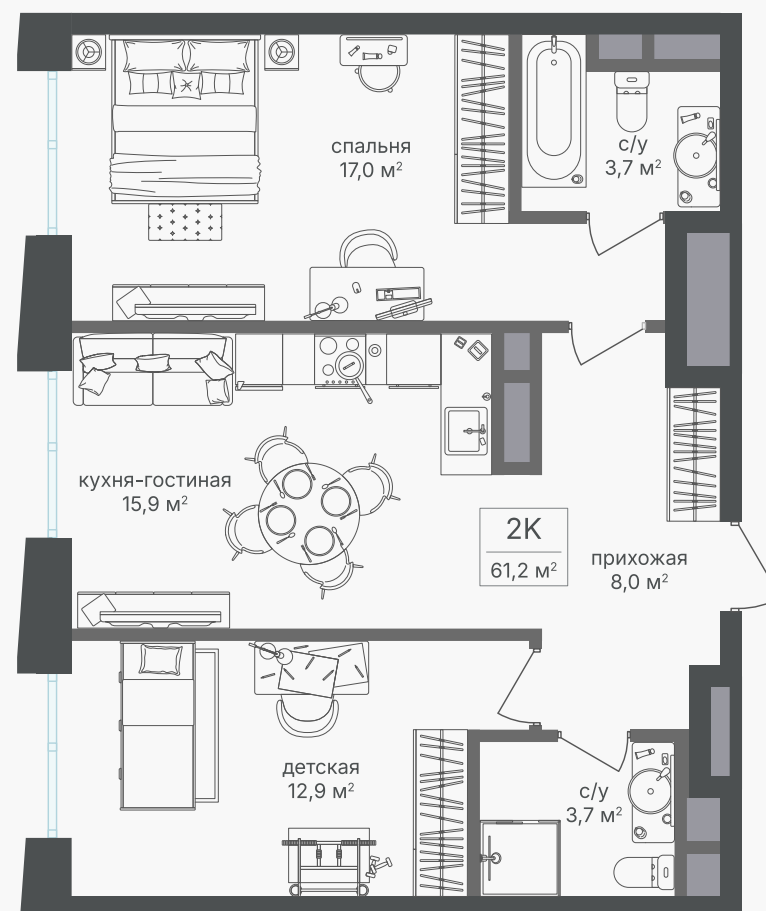

PG-ДЕВЕЛОПМЕНТ

+7 (495) 125-14-45

2-комнатная квартира, 60.6 м²

ЖИЛОЙ КОМПЛЕКС

Семеновский парк 2

Корпус 1 Секция 1 Этаж 6 / 26

Комнат 2 Площадь 60.6 м² Отделка Нет

27 148 800 руб

Артикул 1-6-059

PG-ДЕВЕЛОПМЕНТ

+7 (495) 125-14-45

2-комнатная квартира, 60.6 м²

ЖИЛОЙ КОМПЛЕКС

Семеновский парк 2

Корпус 1
Секция 1
Этаж 6 / 26

Комнат 2
Площадь 60.6 м²
Отделка Нет