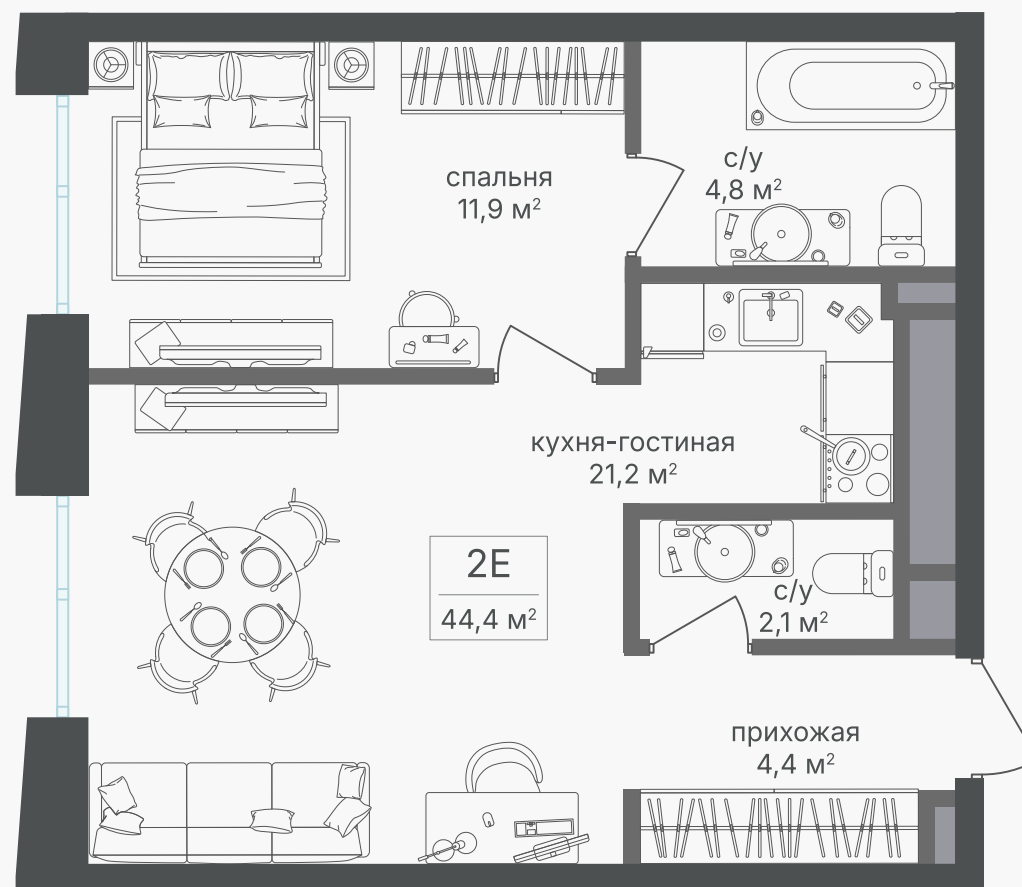

PG-ДЕВЕЛОПМЕНТ

2-комнатная евроквартира, 44.4 м²

ЖИЛОЙ КОМПЛЕКС

Семеновский парк 2

Корпус 1 Секция 1 Этаж 16 / 26

Комнат 1 Площадь 44.4 м² Отделка Нет

17 715 600 руб

Артикул 1-16-187