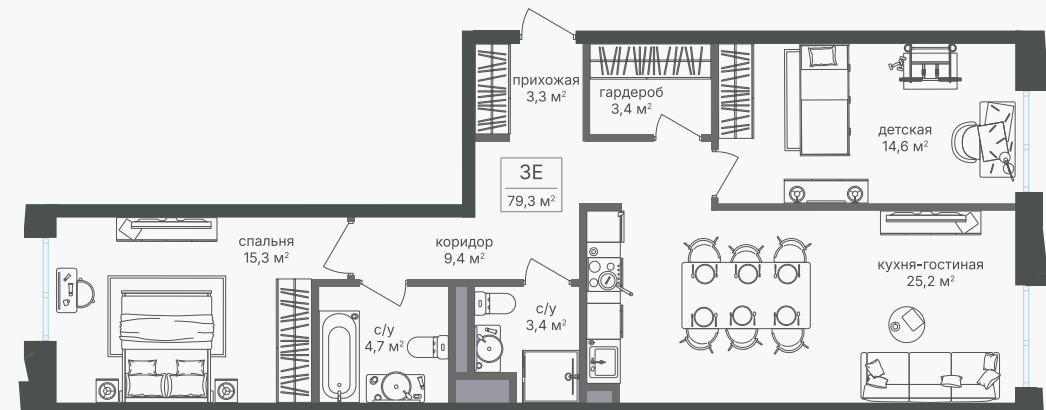

PG-ДЕВЕЛОПМЕНТ

+7 (495) 125-14-45

3-комнатная евроквартира, 79.2 м²

ЖИЛОЙ КОМПЛЕКС

Семеновский парк 2

Корпус 1
Секция 2
Этаж 3 / 18

Комнат 2
Площадь 79.2 м²
Отделка Нет

33 121 440 руб

Артикул 1-3-315

PG-ДЕВЕЛОПМЕНТ

+7 (495) 125-14-45

3-комнатная евроквартира, 79.2 м²

ЖИЛОЙ КОМПЛЕКС

Семеновский парк 2

Корпус 1 Секция 2 Этаж 3 / 18

Комнат 2 Площадь 79.2 м² Отделка Нет