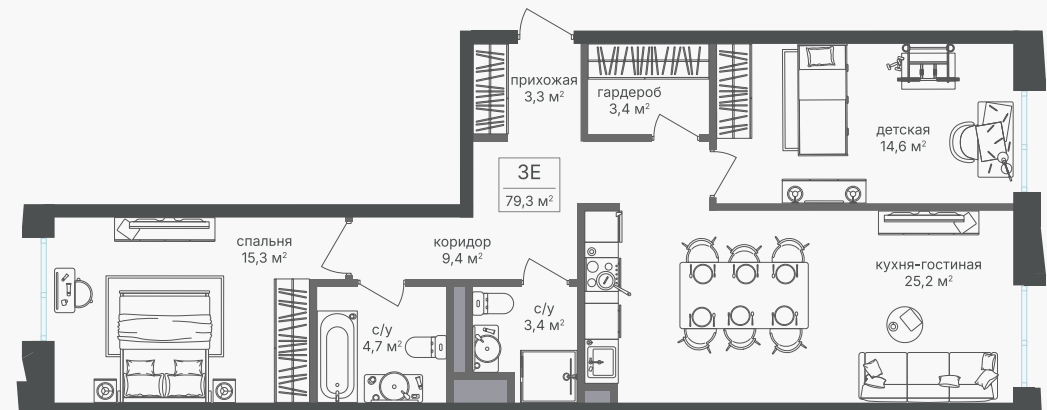

PG-ДЕВЕЛОПМЕНТ

+7 (495) 125-14-45

3-комнатная евроквартира, 79.2 м²

ЖИЛОЙ КОМПЛЕКС

Семеновский парк 2

Корпус	Секция	Этаж
1	2	3 / 18

Комнат	Площадь	Отделка
2	79.2 м ²	Нет

32 567 040 руб

Артикул 1-3-315

PG-ДЕВЕЛОПМЕНТ

+7 (495) 125-14-45

3-комнатная евроквартира, 79.2 м²

ЖИЛОЙ КОМПЛЕКС

Семеновский парк 2

Корпус 1
Секция 2
Этаж 3 / 18

Комнат 2
Площадь 79.2 м²
Отделка Нет