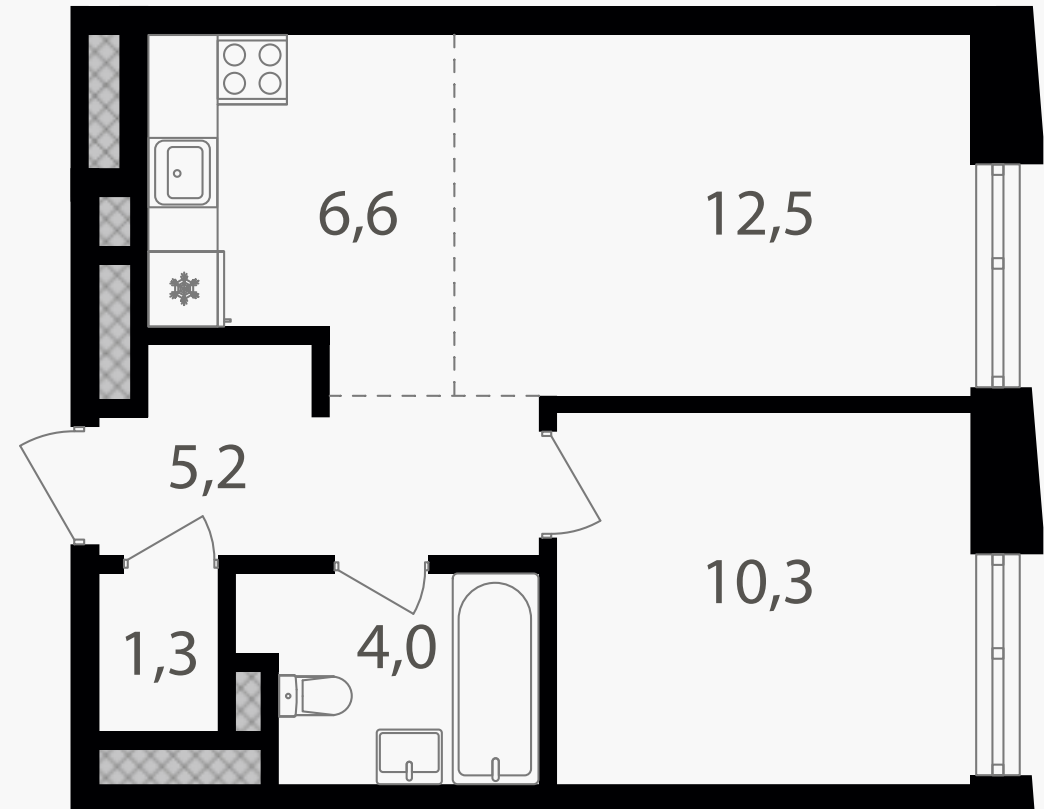

PG-ДЕВЕЛОПМЕНТ

2-комнатная евроквартира, 39.9 м²

ЖИЛОЙ КОМПЛЕКС

Семеновский парк 2

Корпус 1 Секция 4 Этаж 24 / 25

Комнат 1 Площадь 39.9 м² Отделка Нет

16 091 670 руб

Артикул 1-24-699