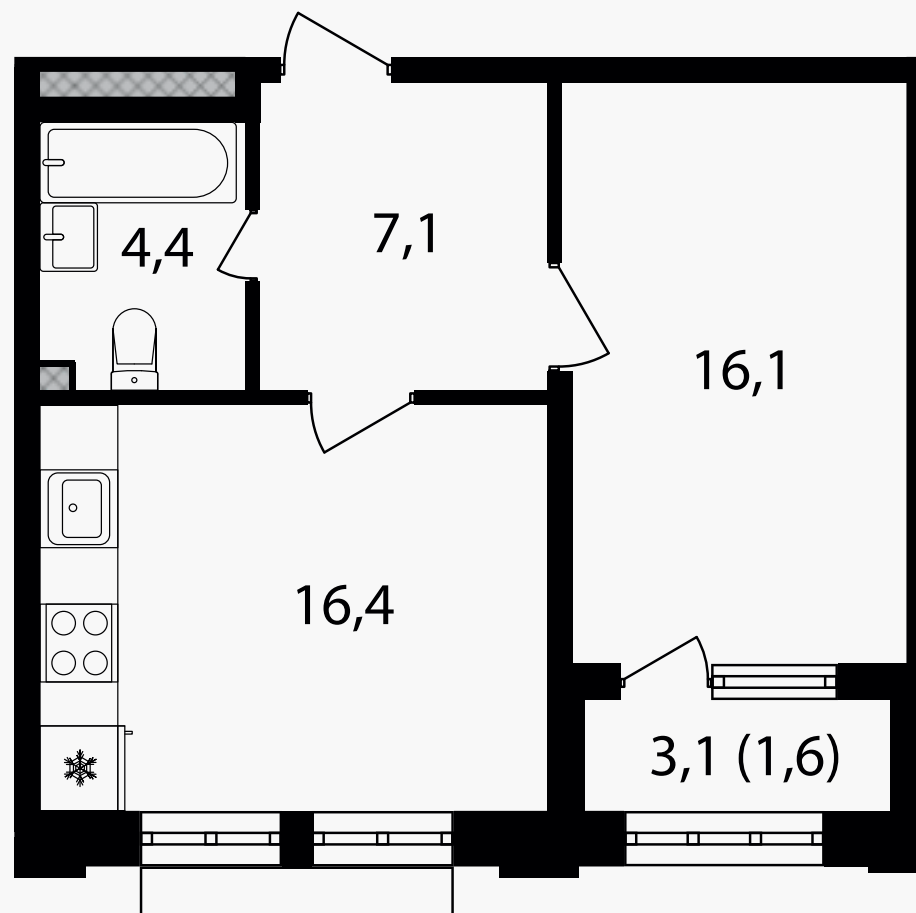

PG-ДЕВЕЛОПМЕНТ

2КЕ, 45.8 м²

ЖИЛОЙ КОМПЛЕКС
Михалковский

Корпус 3 Секция 1 Этаж 12 / 18

Комнат 1 Площадь 45.8 м² Отделка Нет

20 362 680 руб

Артикул 3-12-052

PG-ДЕВЕЛОПМЕНТ

2КЕ, 45.8 м²

ЖИЛОЙ КОМПЛЕКС
Михалковский

Корпус Секция Этаж
3 1 12 / 18

Комнат Площадь Отделка
1 45.8 м² Нет

20 362 680 руб

Артикул 3-12-052