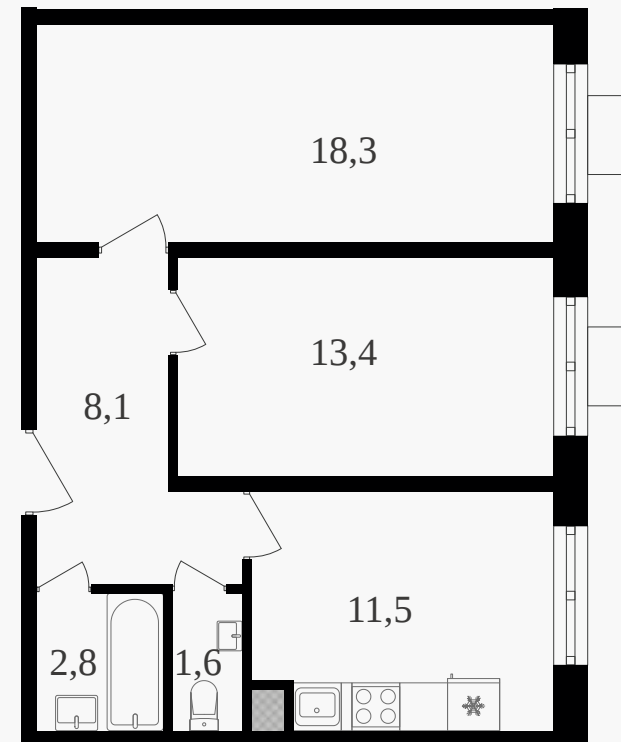

PG-ДЕВЕЛОПМЕНТ

2-комнатная квартира, 55.7 м² с отделкой

ЖИЛОЙ КОМПЛЕКС
Октябрьское поле

Корпус	Секция	Этаж
3	1	2 / 27
Комнат	Площадь	Отделка
2	55.7 м ²	Есть ✓

21 082 450 руб

Артикул 3к3-2-007

PG-ДЕВЕЛОПМЕНТ

2-комнатная квартира, 55.7 м² с отделкой

ЖИЛОЙ КОМПЛЕКС
Октябрьское поле

Корпус 3 Секция 1 Этаж 2 / 27

Комнат 2 Площадь 55.7 м² Отделка **Есть ✓**

21 082 450 руб

Артикул 3к3-2-007