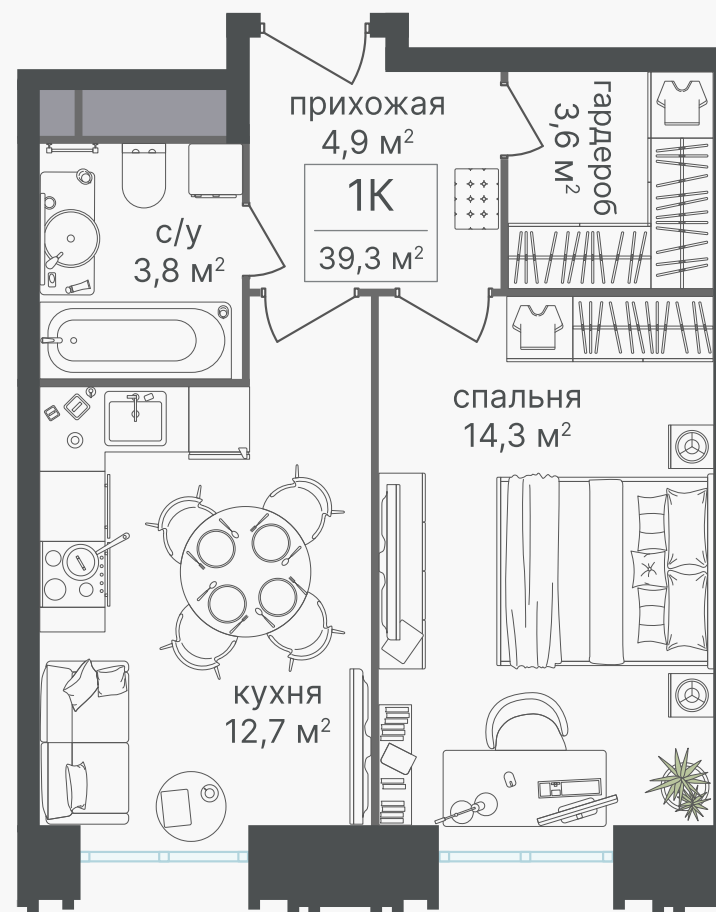

PG-ДЕВЕЛОПМЕНТ

+7 (495) 125-14-45

1-КОМНАТНЫЙ ГОСТИНИЧНЫЙ НОМЕР, 39.3 м²

ЖИЛОЙ КОМПЛЕКС

Гостиничный комплекс
Варшавские Ворота

Корпус	Секция	Этаж
1	2	4 / 30

Комнат	Площадь
1	39.3 м ²

13 798 230 руб

Артикул 1-4-120

PG-ДЕВЕЛОПМЕНТ

+7 (495) 125-14-45

1-КОМНАТНЫЙ ГОСТИНИЧНЫЙ НОМЕР, 39.3 м²

ЖИЛОЙ КОМПЛЕКС

Гостиничный комплекс
Варшавские Ворота

Корпус	Секция	Этаж
1	2	4 / 30

Комнат	Площадь
1	39.3 м ²

13 798 230 руб

Артикул 1-4-120