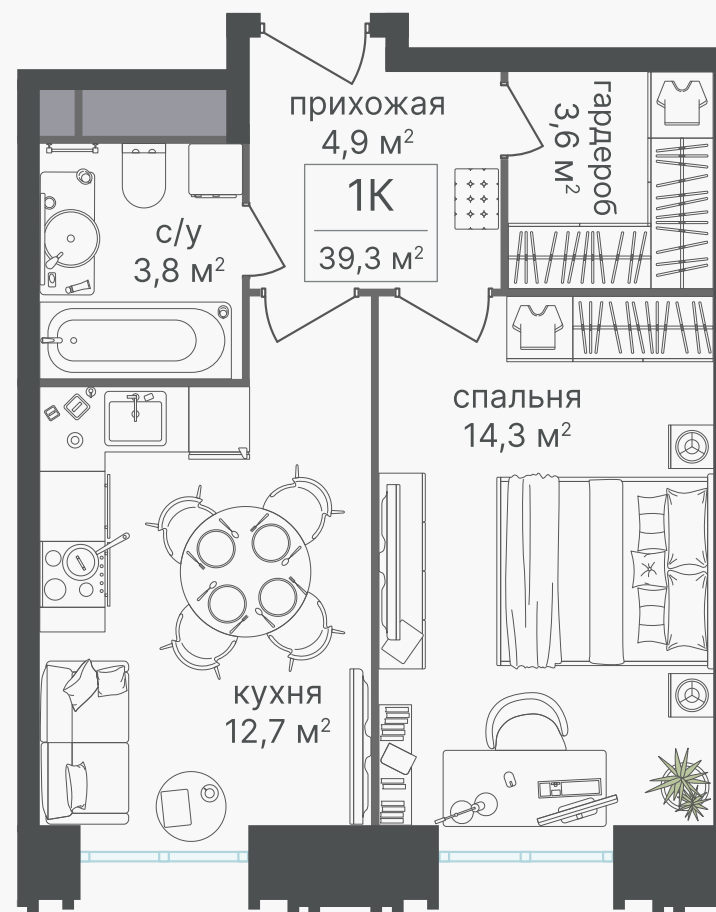

PG-ДЕВЕЛОПМЕНТ

+7 (495) 125-14-45

1-КОМНАТНЫЙ ГОСТИНИЧНЫЙ НОМЕР, 39.3 м²

ЖИЛОЙ КОМПЛЕКС

Гостиничный комплекс
Варшавские Ворота

Корпус	Секция	Этаж
1	2	4 / 30

Комнат	Площадь
1	39.3 м ²

13 798 230 руб

Артикул 1-4-120

PG-ДЕВЕЛОПМЕНТ

+7 (495) 125-14-45

1-КОМНАТНЫЙ ГОСТИНИЧНЫЙ НОМЕР, 39.3 м² С ОТДЕЛКОЙ

ЖИЛОЙ КОМПЛЕКС

Гостиничный комплекс
Варшавские Ворота

Корпус 1 Секция 2 Этаж 4 / 30

Комнат 1 Площадь 39.3 м²

13 798 230 руб

Артикул 1-4-120