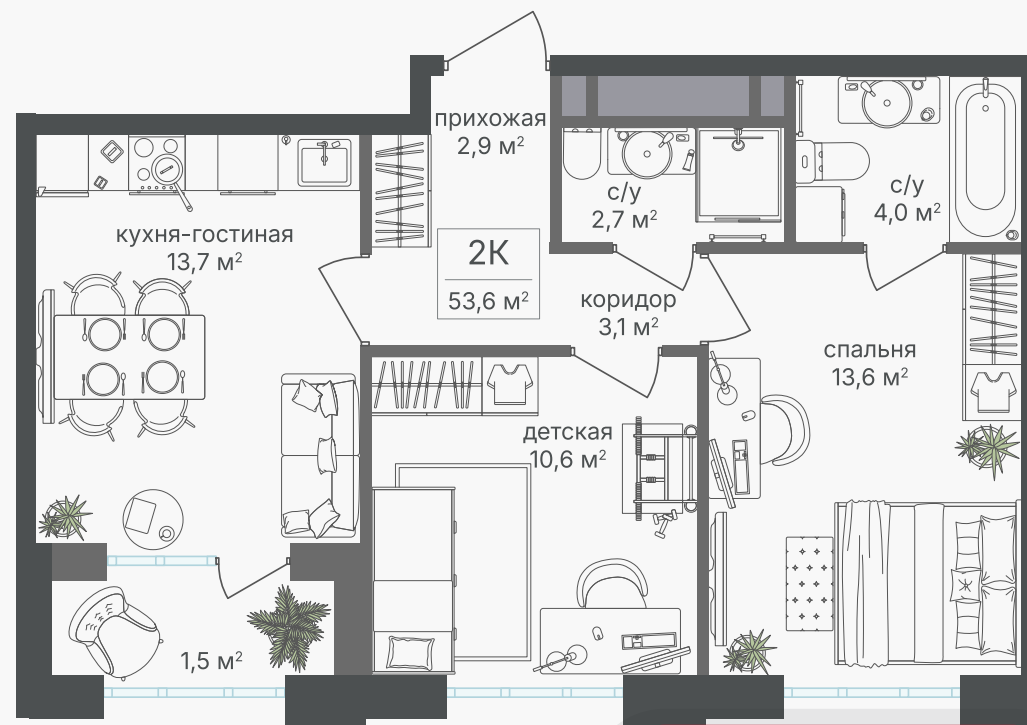

PG-ДЕВЕЛОПМЕНТ

+7 (495) 125-14-45

2-комнатная квартира, 52.6 м²

ЖИЛОЙ КОМПЛЕКС
Михалковский

Корпус	Секция	Этаж
5	1	17 / 20
Комнат	Площадь	Отделка
2	52.6 м ²	Нет

28 404 000 руб

Артикул 5-17-103

PG-ДЕВЕЛОПМЕНТ

+7 (495) 125-14-45

2-комнатная квартира, 52.6 м²

ЖИЛОЙ КОМПЛЕКС
Михалковский

Корпус	Секция	Этаж
5	1	17 / 20
Комнат	Площадь	Отделка
2	52.6 м ²	Нет

28 404 000 руб

Артикул 5-17-103