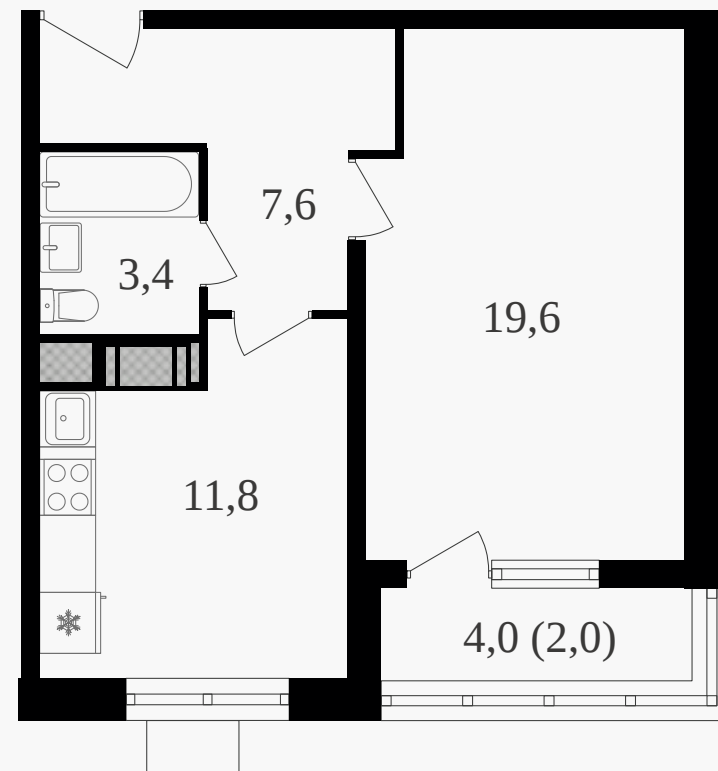

PG-ДЕВЕЛОПМЕНТ

1-комнатная квартира, 44.4 м² с отделкой

ЖИЛОЙ КОМПЛЕКС
Октябрьское поле

Корпус 1 Секция 1 Этаж 5 / 21

Комнат 1 Площадь 44.4 м² Отделка **Есть ✓**

18 648 000 руб

Артикул 3к1-5-023

PG-ДЕВЕЛОПМЕНТ

1-комнатная квартира, 44.4 м² с отделкой

ЖИЛОЙ КОМПЛЕКС
Октябрьское поле

Корпус 1 Секция 1 Этаж 5 / 21

Комнат 1 Площадь 44.4 м² Отделка **Есть ✓**

18 648 000 руб

Артикул 3к1-5-023