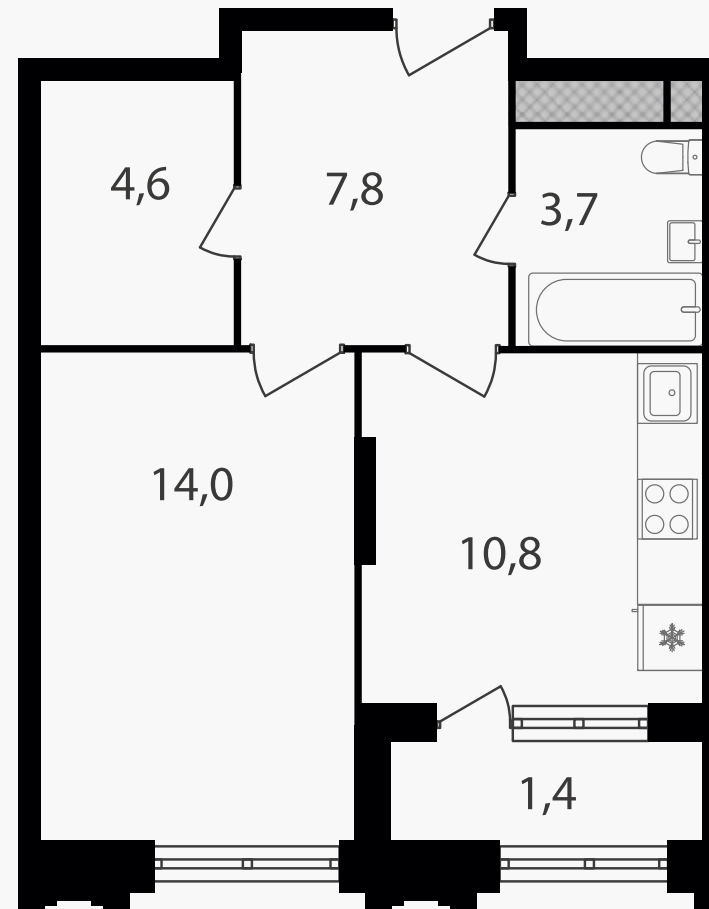

PG-ДЕВЕЛОПМЕНТ

1-комнатная квартира, 42.3 м²

ЖИЛОЙ КОМПЛЕКС

Варшавские ворота

Корпус 1 Секция 6 Этаж 29 / 30

Комнат 1 Площадь 42.3 м² Отделка Нет

14 280 480 руб

Артикул 1-29-631