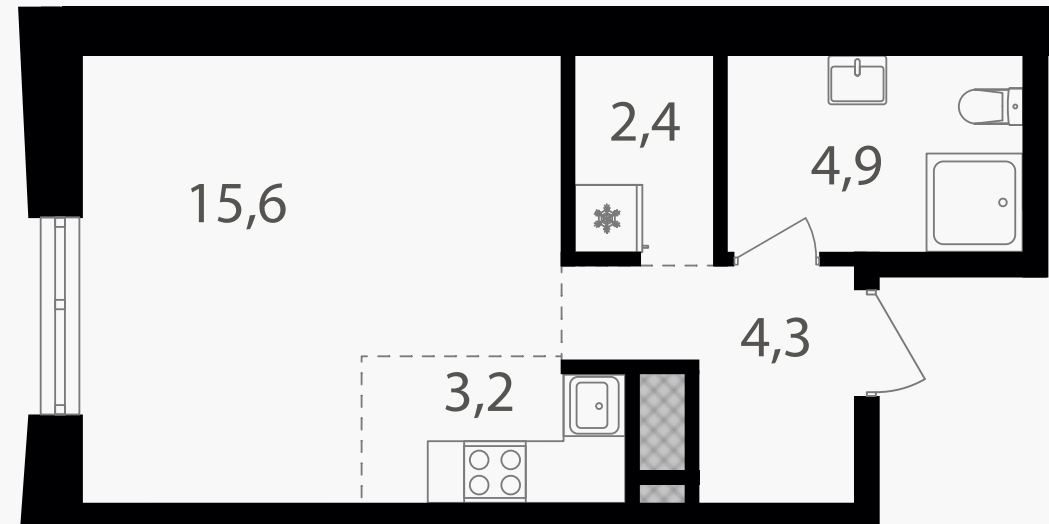

PG-ДЕВЕЛОПМЕНТ

Студия, 30.4 м²

ЖИЛОЙ КОМПЛЕКС

Семеновский парк 2

Корпус 1 Секция 1 Этаж 16 / 26

Комнат 1 Площадь 30.4 м² Отделка Нет

12 205 600 руб

Артикул 1-16-188