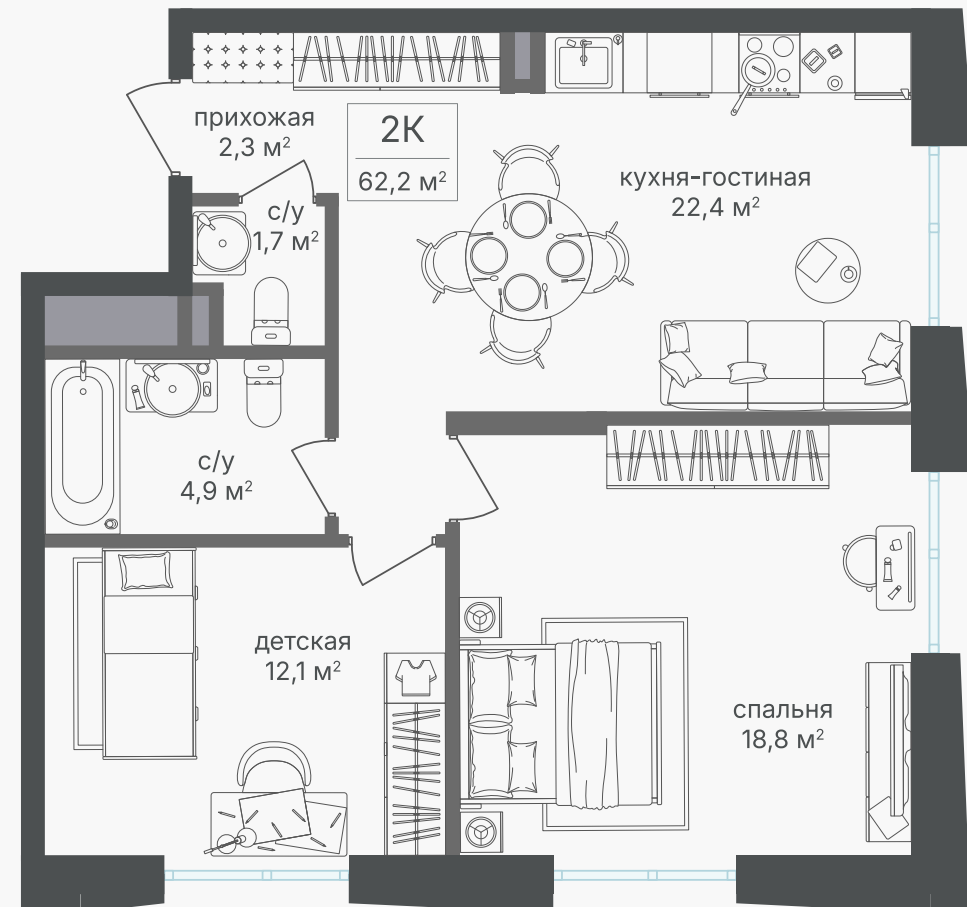

## 2-комнатная квартира, 62.2 м<sup>2</sup>

ЖИЛОЙ КОМПЛЕКС

Семеновский парк 2

Корпус 1      Секция 4      Этаж 24 / 25

Комнат 2      Площадь 62.2 м<sup>2</sup>      Отделка Нет

**26 012 040 руб**

Артикул 1-24-700

## 2-комнатная квартира, 62.2 м<sup>2</sup>

ЖИЛОЙ КОМПЛЕКС

Семеновский парк 2

Корпус 1      Секция 4      Этаж 24 / 25

Комнат 2      Площадь 62.2 м<sup>2</sup>      Отделка Нет

26 012 040 руб

Артикул 1-24-700