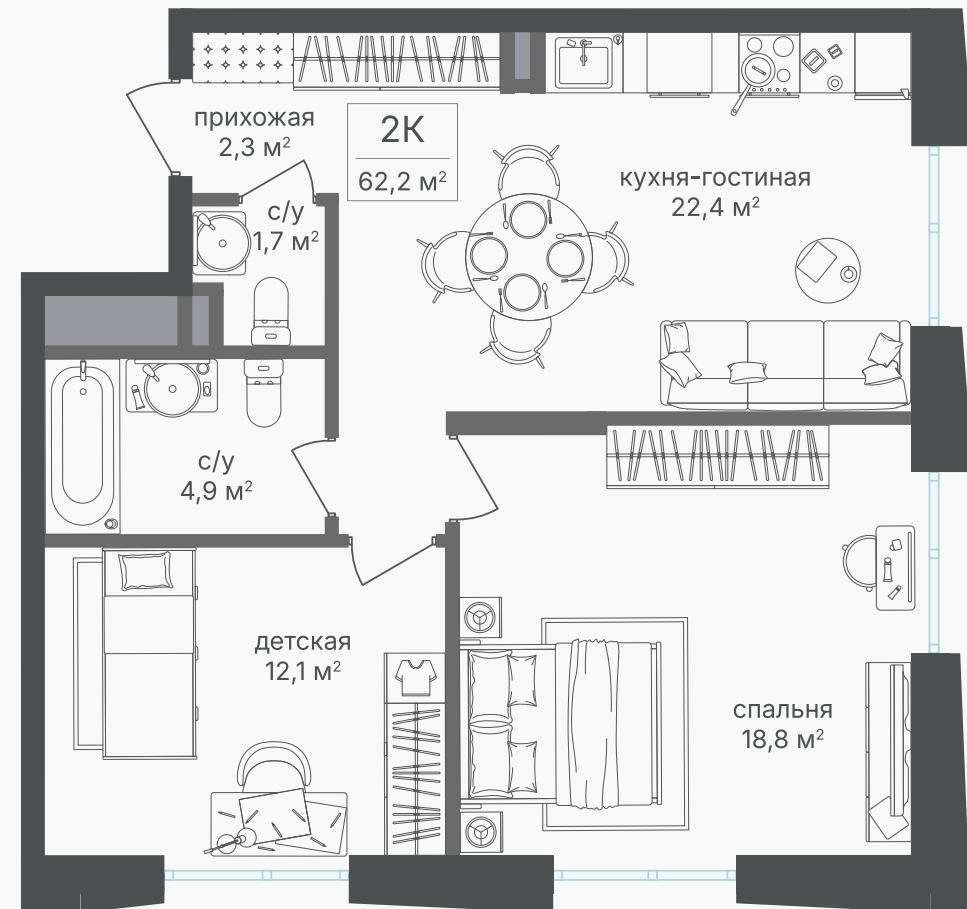

## 2-комнатная квартира, 62.2 м<sup>2</sup>

ЖИЛОЙ КОМПЛЕКС

Семеновский парк 2

Корпус 1      Секция 4      Этаж 24 / 25

Комнат 2      Площадь 62.2 м<sup>2</sup>      Отделка Нет

**24 307 760 руб**

Артикул 1-24-700

## 2-комнатная квартира, 62.2 м<sup>2</sup>

ЖИЛОЙ КОМПЛЕКС

Семеновский парк 2

Корпус 1      Секция 4      Этаж 24 / 25

Комнат 2      Площадь 62.2 м<sup>2</sup>      Отделка Нет

24 307 760 руб

Артикул 1-24-700