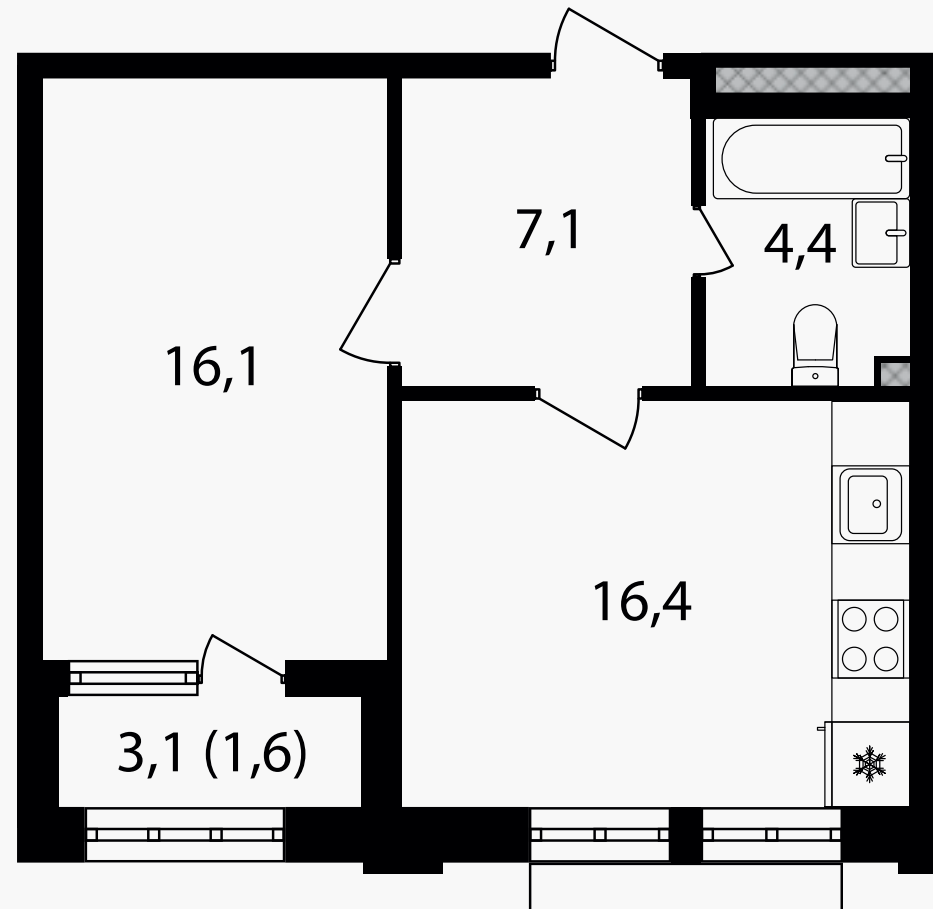

PG-ДЕВЕЛОПМЕНТ

2КЕ, 45.6 м²

ЖИЛОЙ КОМПЛЕКС
Михалковский

Корпус 3 Секция 1 Этаж 12 / 18

Комнат 1 Площадь 45.6 м² Отделка Нет

18 148 800 руб

Артикул 3-12-053

PG-ДЕВЕЛОПМЕНТ

2КЕ, 45.6 м²

ЖИЛОЙ КОМПЛЕКС
Михалковский

Корпус 3 Секция 1 Этаж 12 / 18

Комнат 1 Площадь 45.6 м² Отделка Нет

18 148 800 руб

Артикул 3-12-053