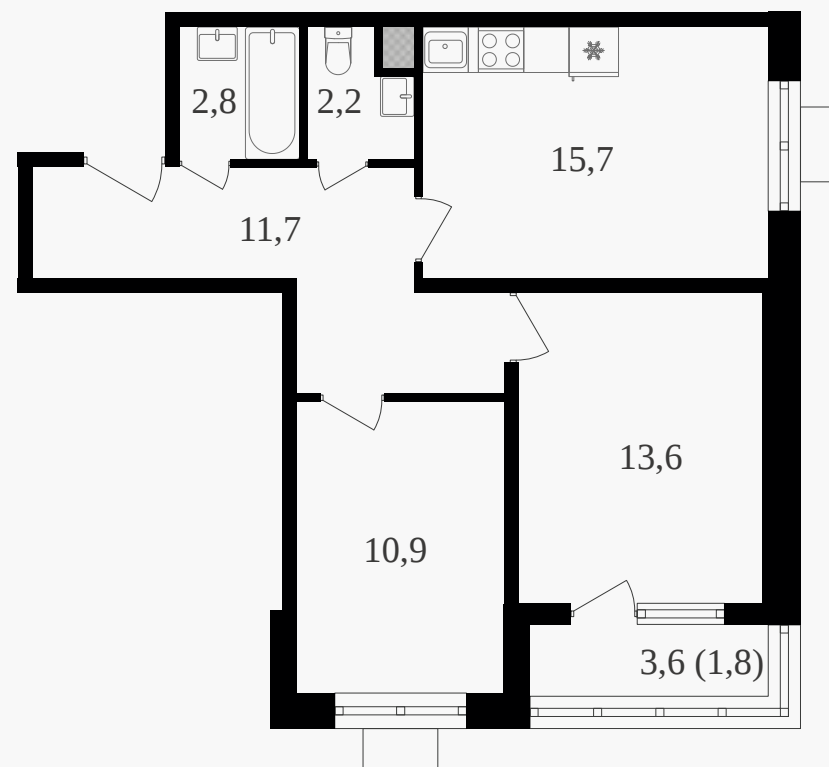

PG-ДЕВЕЛОПМЕНТ

+7 (495) 125-14-45

2-комнатная квартира, 59.6 м² с отделкой

ЖИЛОЙ КОМПЛЕКС
Октябрьское поле

Корпус 3 Секция 1 Этаж 2 / 27

Комнат 2 Площадь 59.6 м² Отделка **Есть ✓**

25 317 310 руб

Артикул 3к3-2-008