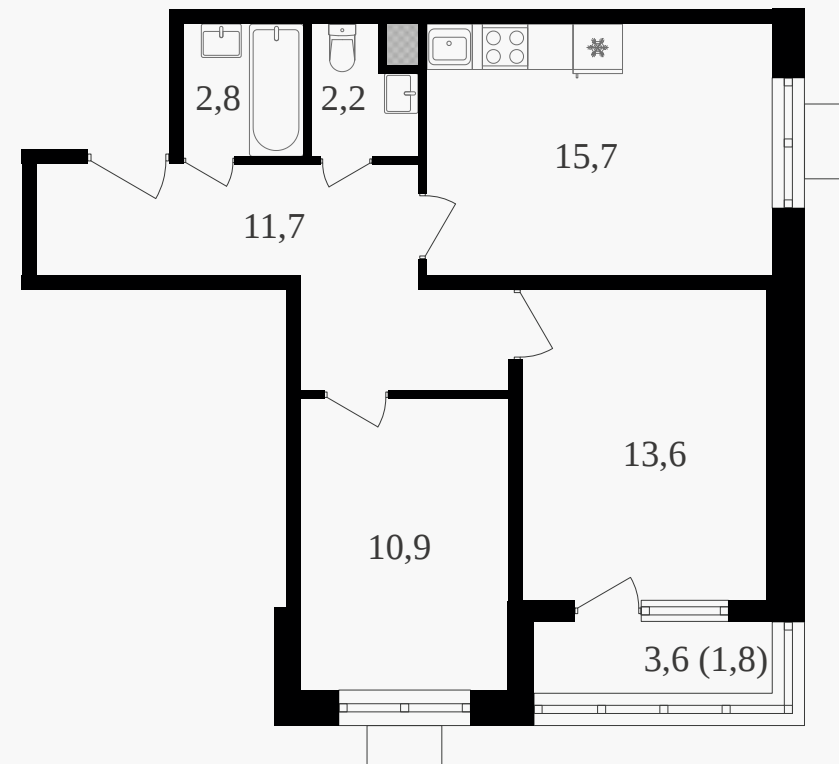

PG-ДЕВЕЛОПМЕНТ

2-комнатная квартира, 58.7 м² с отделкой

ЖИЛОЙ КОМПЛЕКС
Октябрьское поле

Корпус 3 Секция 1 Этаж 2 / 27

Комнат 2 Площадь 58.7 м² Отделка **Есть ✓**

25 317 310 руб

Артикул 3к3-2-008

PG-ДЕВЕЛОПМЕНТ

2-комнатная квартира, 58.7 м² с отделкой

ЖИЛОЙ КОМПЛЕКС
Октябрьское поле

Корпус 3 Секция 1 Этаж 2 / 27

Комнат 2 Площадь 58.7 м² Отделка **Есть ✓**

25 317 310 руб

Артикул 3к3-2-008