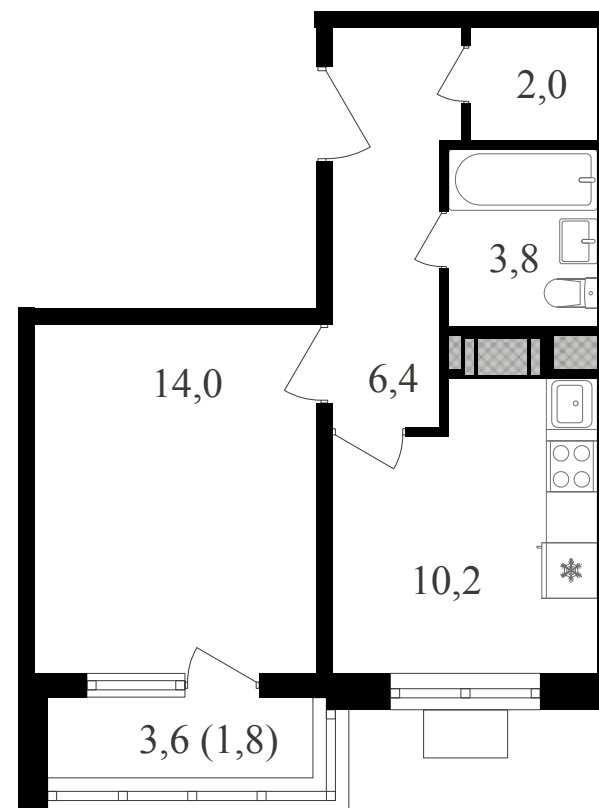

PG-ДЕВЕЛОПМЕНТ

+7 (495) 125-14-45

1К, 38.2 м² с отделкой

ЖИЛОЙ КОМПЛЕКС
Октябрьское поле

Корпус 2 Секция 1 Этаж 8 / 27

Комнат 1 Площадь 38.2 м² Отделка **Есть ✓**

12 040 640 руб

Артикул 3к2-8-061