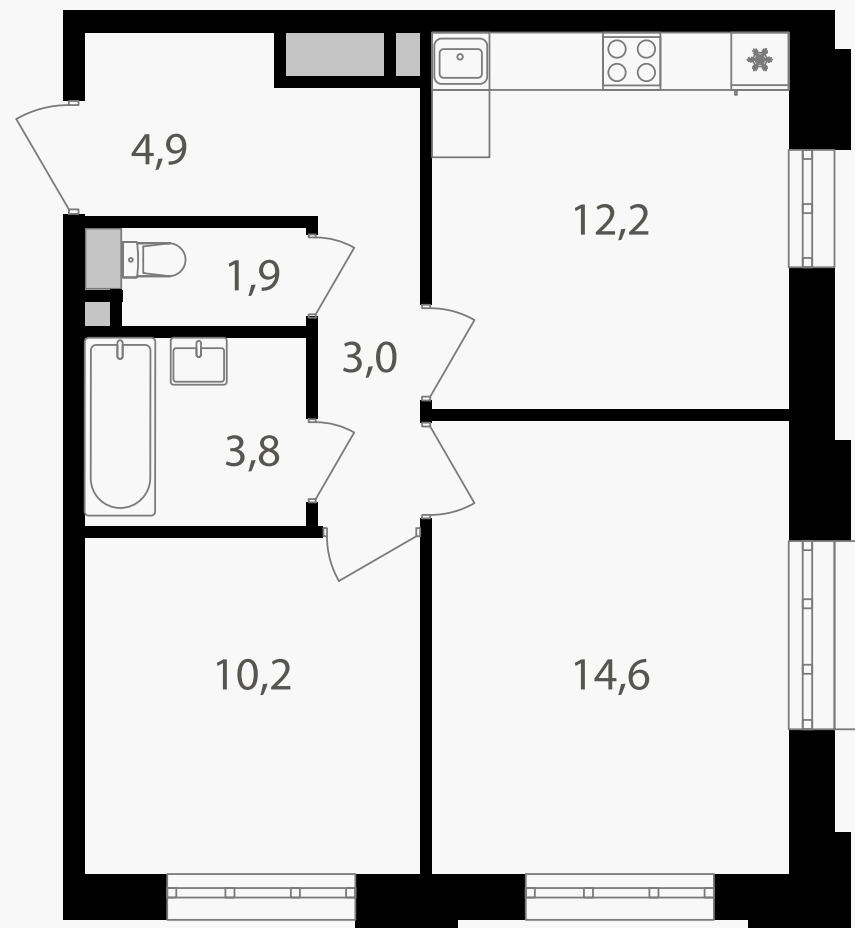

PG-ДЕВЕЛОПМЕНТ

2-комнатная квартира, 50.6 м²

ЖИЛОЙ КОМПЛЕКС
Михалковский

Корпус 4 Секция 1 Этаж 5 / 20

Комнат 2 Площадь 50.6 м² Отделка Нет

19 875 680 руб

Артикул 4-5-023

PG-ДЕВЕЛОПМЕНТ

2-комнатная квартира, 50.6 м²

ЖИЛОЙ КОМПЛЕКС
Михалковский

Корпус	Секция	Этаж
4	1	5 / 20
Комнат	Площадь	Отделка
2	50.6 м ²	Нет

19 875 680 руб

Артикул 4-5-023