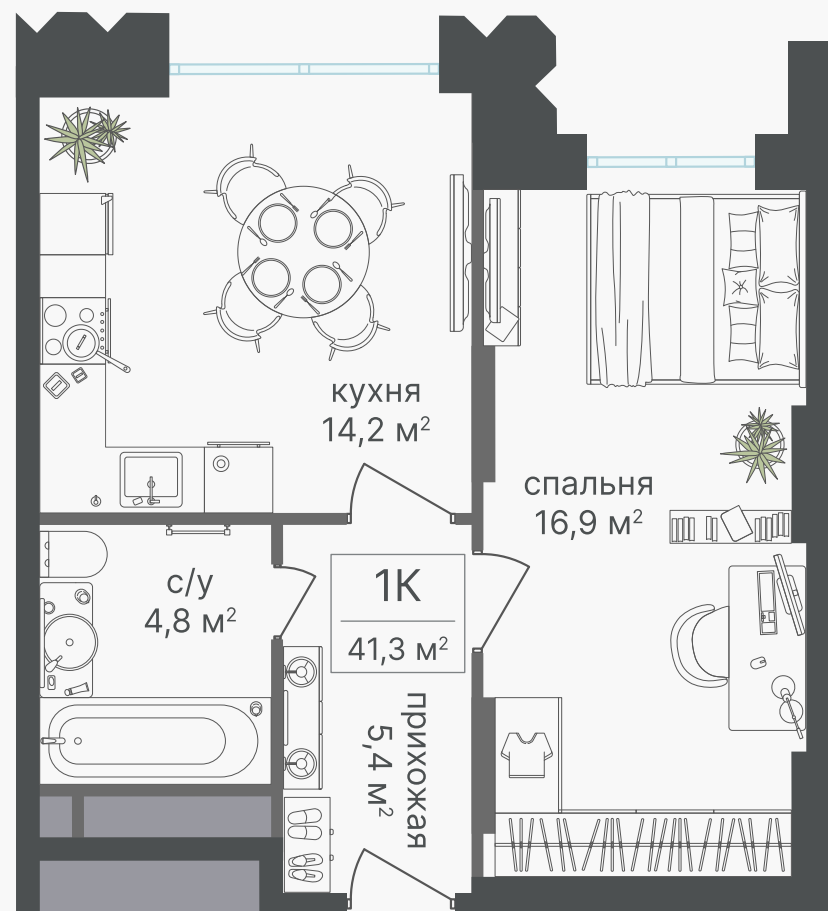

PG-ДЕВЕЛОПМЕНТ

+7 (495) 125-14-45

1-комнатная квартира, 41.3 м²

ЖИЛОЙ КОМПЛЕКС

Варшавские ворота

Корпус 1 Секция 3 Этаж 7 / 30

Комнат 1 Площадь 41.3 м² Отделка Нет

19 472 950 руб

Артикул 1-7-248

PG-ДЕВЕЛОПМЕНТ

+7 (495) 125-14-45

1-комнатная квартира, 41.3 м²

ЖИЛОЙ КОМПЛЕКС
Варшавские ворота

Корпус 1 Секция 3 Этаж 7 / 30

Комнат 1 Площадь 41.3 м² Отделка Нет

19 472 950 руб

Артикул 1-7-248