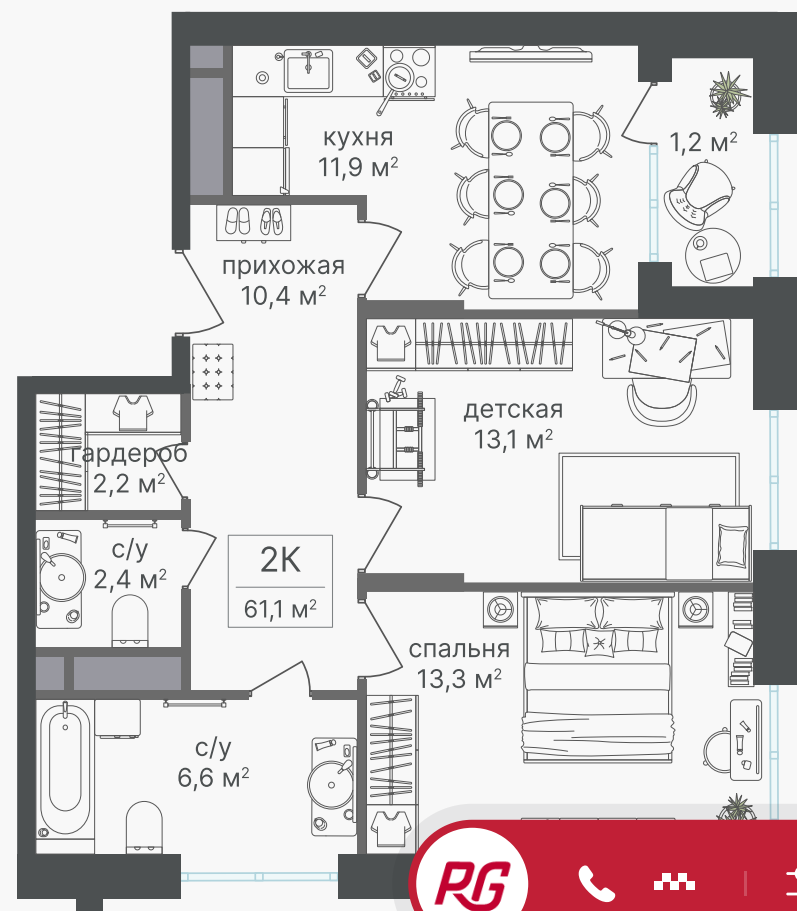

## 2-комнатная квартира, 61.1 м<sup>2</sup>

ЖИЛОЙ КОМПЛЕКС

Варшавские ворота

Корпус 1 Секция 3 Этаж 27 / 30

Комнат 2 Площадь 61.1 м<sup>2</sup> Отделка Нет

25 374 830 руб

Артикул 1-27-376

PG-ДЕВЕЛОПМЕНТ

## 2-комнатная квартира, 61.1 м<sup>2</sup>

ЖИЛОЙ КОМПЛЕКС  
Варшавские ворота

Корпус 1 Секция 3 Этаж 27 / 30

Комнат 2 Площадь 61.1 м<sup>2</sup> Отделка Нет

25 374 830 руб

Артикул 1-27-376