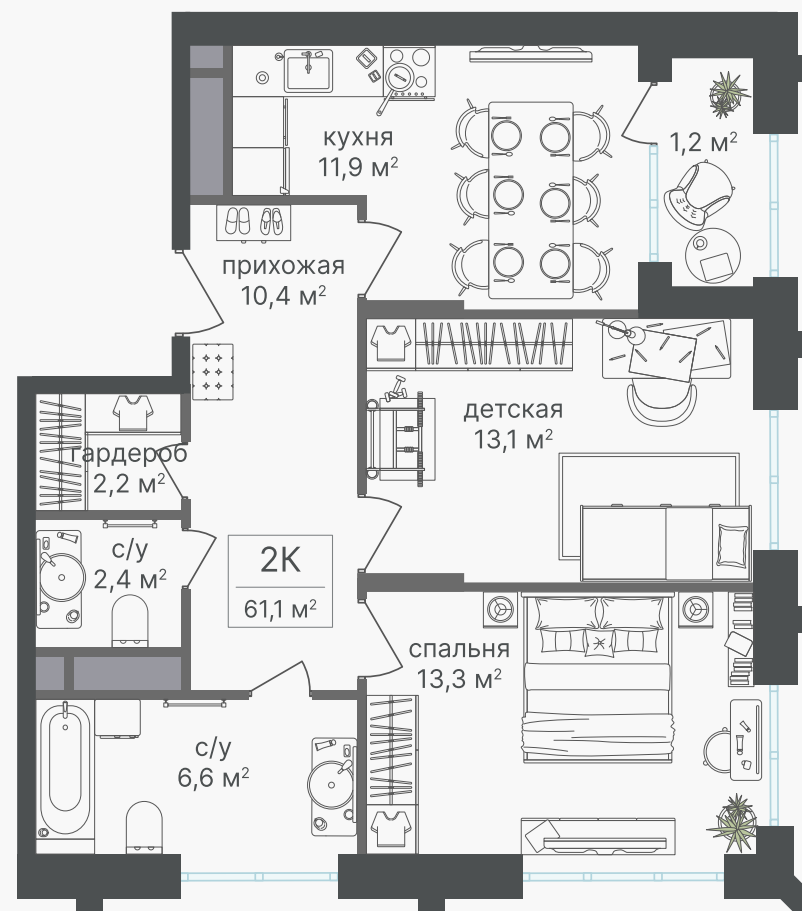

PG-ДЕВЕЛОПМЕНТ

+7 (495) 125-14-45

2-комнатная квартира, 61.1 м²

ЖИЛОЙ КОМПЛЕКС

Варшавские ворота

Корпус 1 Секция 3 Этаж 27 / 30

Комнат 2 Площадь 61.1 м² Отделка Нет

25 002 120 руб

Артикул 1-27-376

PG-ДЕВЕЛОПМЕНТ

+7 (495) 125-14-45

2-комнатная квартира, 61.1 м²

ЖИЛОЙ КОМПЛЕКС
Варшавские ворота

Корпус 1 Секция 3 Этаж 27 / 30

Комнат 2 Площадь 61.1 м² Отделка Нет

25 002 120 руб

Артикул 1-27-376