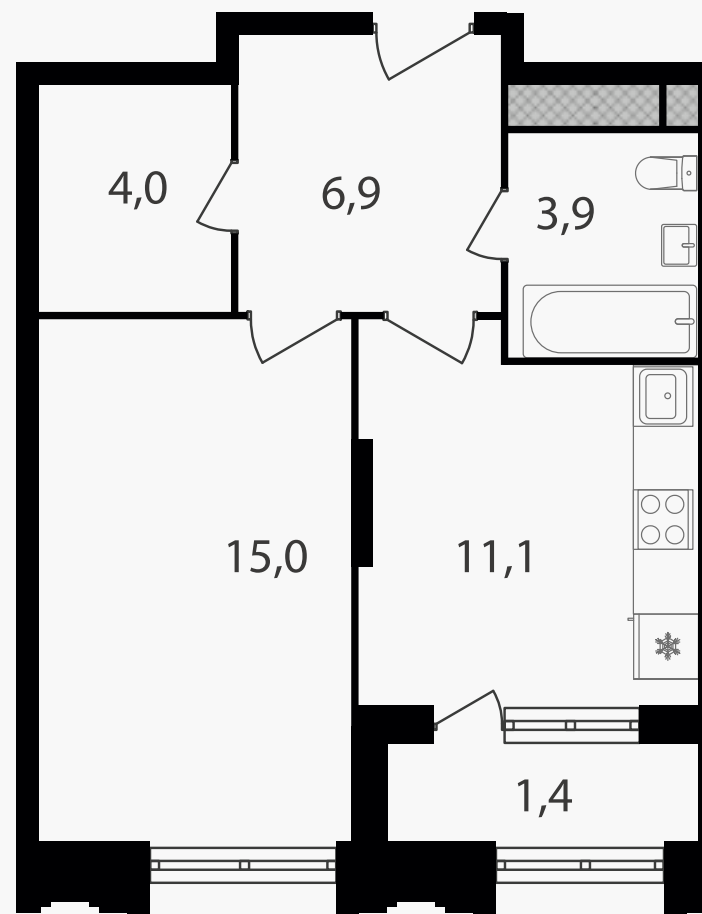

PG-ДЕВЕЛОПМЕНТ

1-комнатная квартира, 42.3 м²

ЖИЛОЙ КОМПЛЕКС

Варшавские ворота

Корпус 1 Секция 6 Этаж 8 / 30

Комнат 1 Площадь 42.3 м² Отделка Нет

13 696 740 руб

Артикул 1-8-504