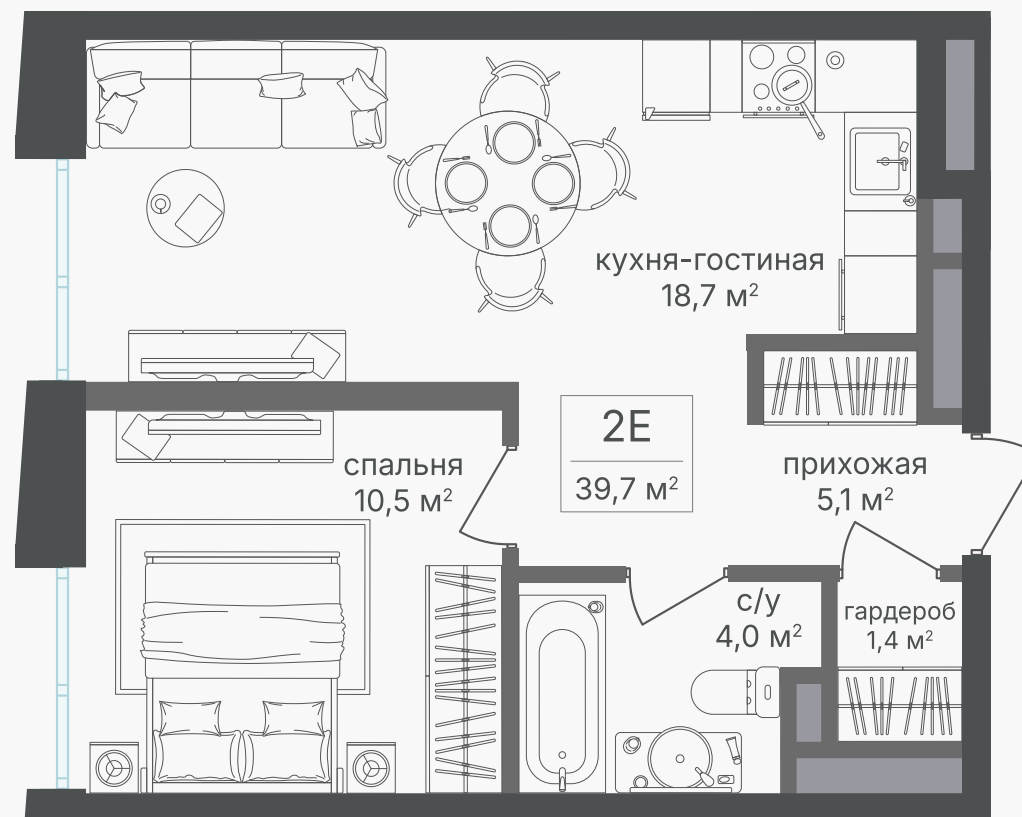

PG-ДЕВЕЛОПМЕНТ

+7 (495) 125-14-45

2-комнатная евроквартира, 39.8 м²

ЖИЛОЙ КОМПЛЕКС

Семеновский парк 2

Корпус 1 Секция 2 Этаж 3 / 18

Комнат 1 Площадь 39.8 м² Отделка Нет

20 500 980 руб

Артикул 1-3-317

PG-ДЕВЕЛОПМЕНТ

+7 (495) 125-14-45

2-комнатная евроквартира, 39.8 м²

ЖИЛОЙ КОМПЛЕКС

Семеновский парк 2

Корпус 1 Секция 2 Этаж 3 / 18

Комнат 1 Площадь 39.8 м² Отделка Нет