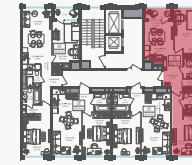

PG-ДЕВЕЛОПМЕНТ

+7 (495) 125-14-45

2-комнатная евроквартира, 43 м²

ЖИЛОЙ КОМПЛЕКС
Михалковский

Корпус 2 Секция 2 Этаж 3 / 20

Комнат 2 Площадь 43 м² Отделка Нет

21 947 200 руб

Артикул 2-3-075