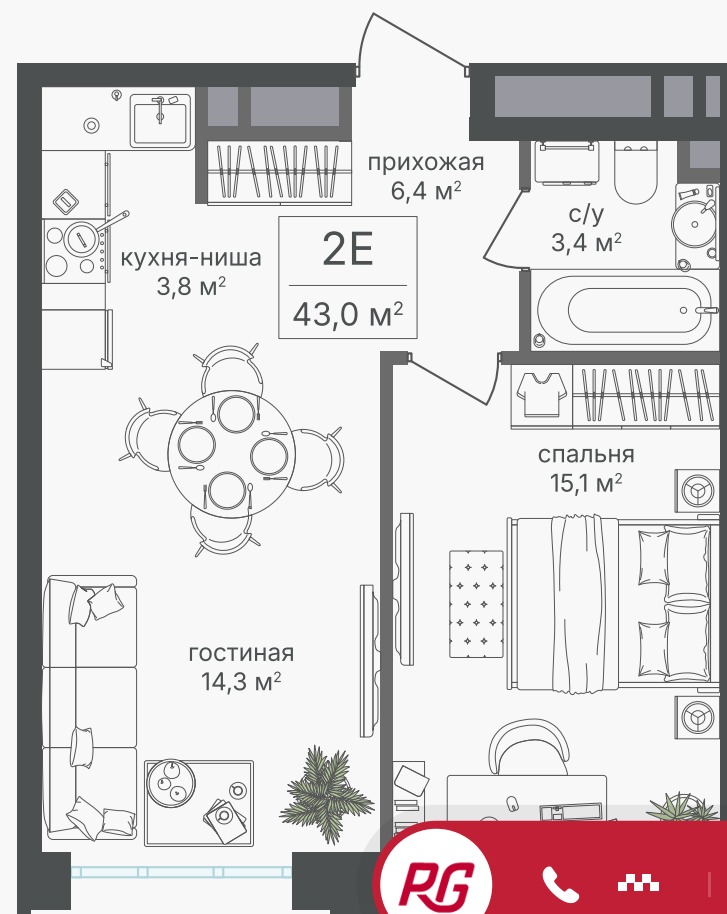

PG-ДЕВЕЛОПМЕНТ

+7 (495) 125-14-45

2-комнатная евроквартира, 43 м²

ЖИЛОЙ КОМПЛЕКС
Михалковский

Корпус 2 Секция 2 Этаж 3 / 20

Комнат 2 Площадь 43 м² Отделка Нет

21 947 200 руб

Артикул 2-3-075