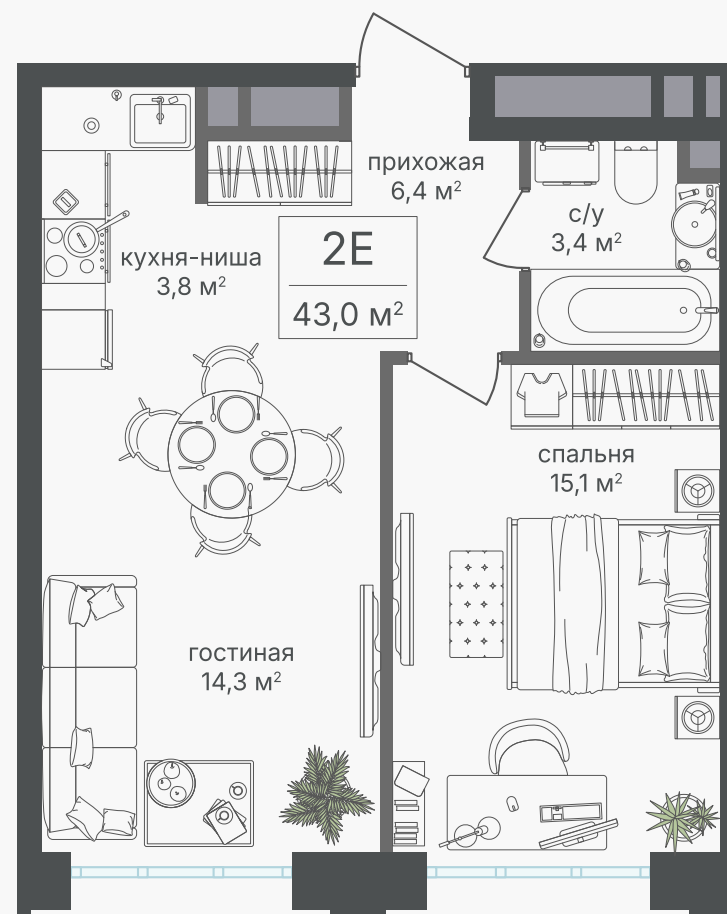

PG-ДЕВЕЛОПМЕНТ

+7 (495) 125-14-45

2-комнатная евроквартира, 43 м²

ЖИЛОЙ КОМПЛЕКС
Михалковский

Корпус 2 Секция 2 Этаж 3 / 20

Комнат 2 Площадь 43 м² Отделка Нет

21 947 200 руб

Артикул 2-3-075