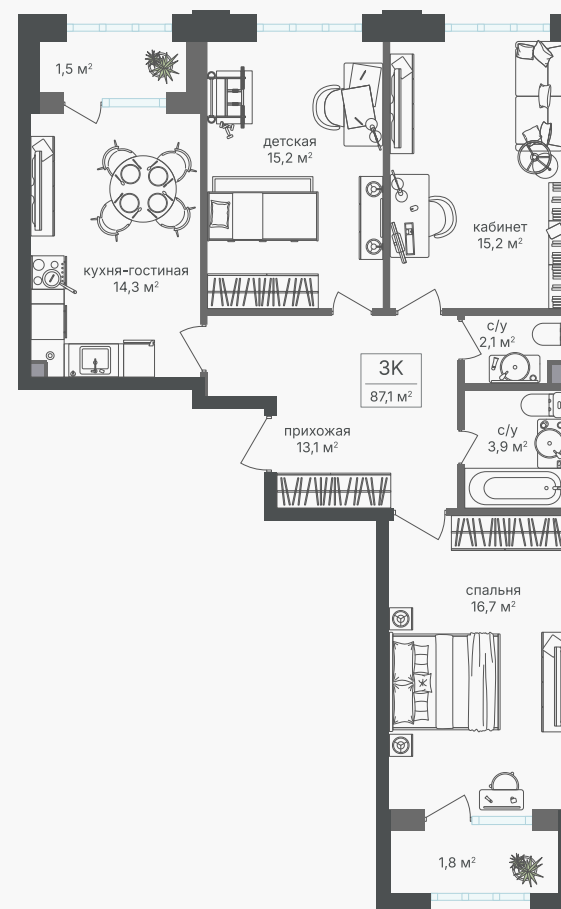

PG-ДЕВЕЛОПМЕНТ

+7 (495) 125-14-45

3-комнатная квартира, 84.1 м²

ЖИЛОЙ КОМПЛЕКС

Михалковский

Корпус 3 Секция 2 Этаж 18 / 20

Комнат 3 Площадь 84.1 м² Отделка Нет

40 788 500 руб

Артикул 3-18-182

PG-ДЕВЕЛОПМЕНТ

+7 (495) 125-14-45

3-комнатная квартира, 84.1 м²

ЖИЛОЙ КОМПЛЕКС
Михалковский

| | | |
|--------|---------------------|---------|
| Корпус | Секция | Этаж |
| 3 | 2 | 18 / 20 |
| Комнат | Площадь | Отделка |
| 3 | 84.1 м ² | Нет |