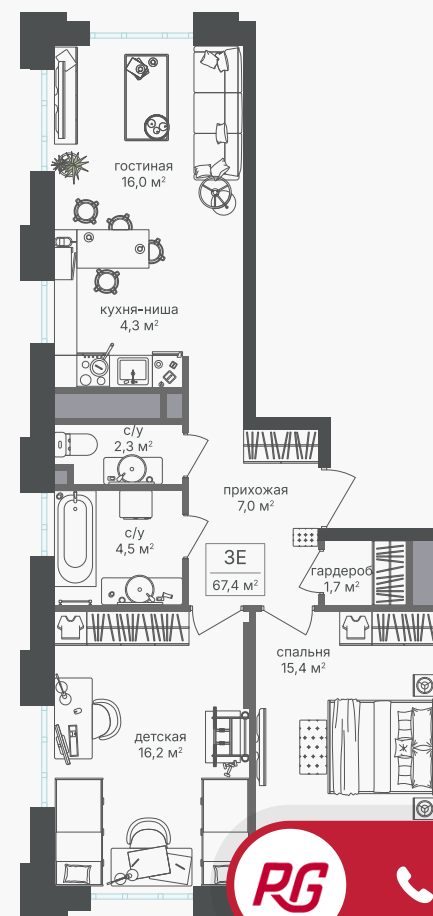

## 3-комнатная евроквартира, 67.5 м<sup>2</sup>

ЖИЛОЙ КОМПЛЕКС  
Михалковский

Корпус 5      Секция 1      Этаж 17 / 20

Комнат 3      Площадь 67.5 м<sup>2</sup>      Отделка Нет

34 762 500 руб

Артикул 5-17-105

# 3-комнатная евроквартира, 67.5 м<sup>2</sup>

ЖИЛОЙ КОМПЛЕКС  
Михалковский

Корпус 5      Секция 1      Этаж 17 / 20

Комнат 3      Площадь 67.5 м<sup>2</sup>      Отделка Нет

**34 762 500 руб**

Артикул 5-17-105