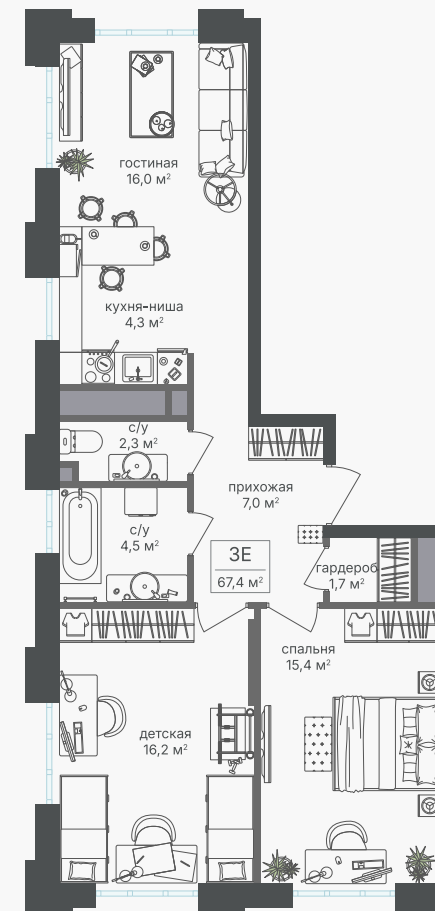

PG-ДЕВЕЛОПМЕНТ

+7 (495) 125-14-45

3-комнатная евроквартира, 67.5 м²

ЖИЛОЙ КОМПЛЕКС
Михалковский

Корпус 5 Секция 1 Этаж 17 / 20

Комнат 3 Площадь 67.5 м² Отделка Нет

33 851 250 руб

Артикул 5-17-105

PG-ДЕВЕЛОПМЕНТ

+7 (495) 125-14-45

3-комнатная евроквартира, 67.5 м²

ЖИЛОЙ КОМПЛЕКС
Михалковский

Корпус	Секция	Этаж
5	1	17 / 20
Комнат	Площадь	Отделка
3	67.5 м ²	Нет

33 851 250 руб

Артикул 5-17-105