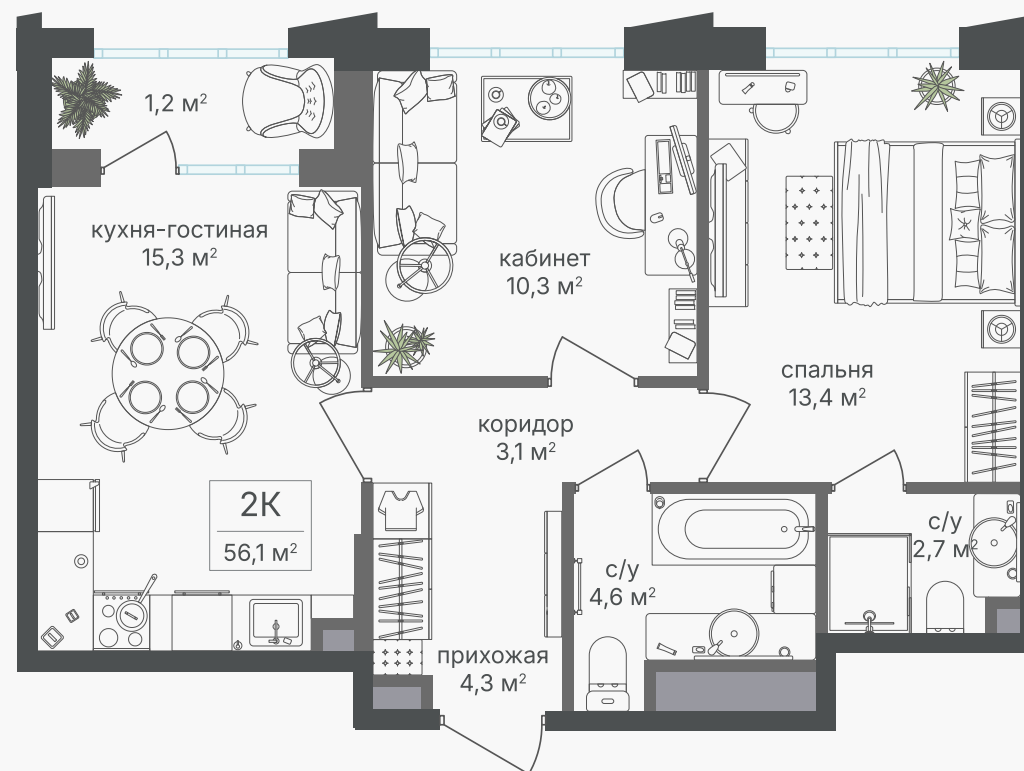

PG-ДЕВЕЛОПМЕНТ

+7 (495) 125-14-45

2-комнатная квартира, 55.9 м²

ЖИЛОЙ КОМПЛЕКС
Михалковский

Корпус 5 Секция 2 Этаж 12 / 15

Комнат 2 Площадь 55.9 м² Отделка Нет

30 186 000 руб

Артикул 5-12-233