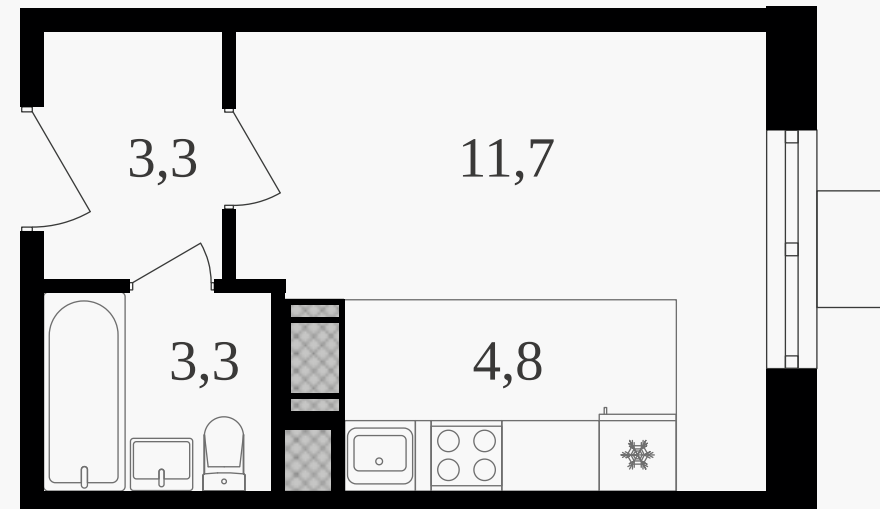

PG-ДЕВЕЛОПМЕНТ

Студия, 23.1 м² с отделкой

ЖИЛОЙ КОМПЛЕКС
Октябрьское поле

Корпус 1 Секция 3 Этаж 16 / 27

Комнат 1 Площадь 23.1 м² Отделка **Есть ✓**

13 749 120 руб

Артикул 3к1-16-409

PG-ДЕВЕЛОПМЕНТ

Студия, 23.1 м² с отделкой

ЖИЛОЙ КОМПЛЕКС

Октябрьское поле

Корпус 1 Секция 3 Этаж 16 / 27

Комнат 1 Площадь 23.1 м² Отделка **Есть ✓**

13 749 120 руб

Артикул 3к1-16-409