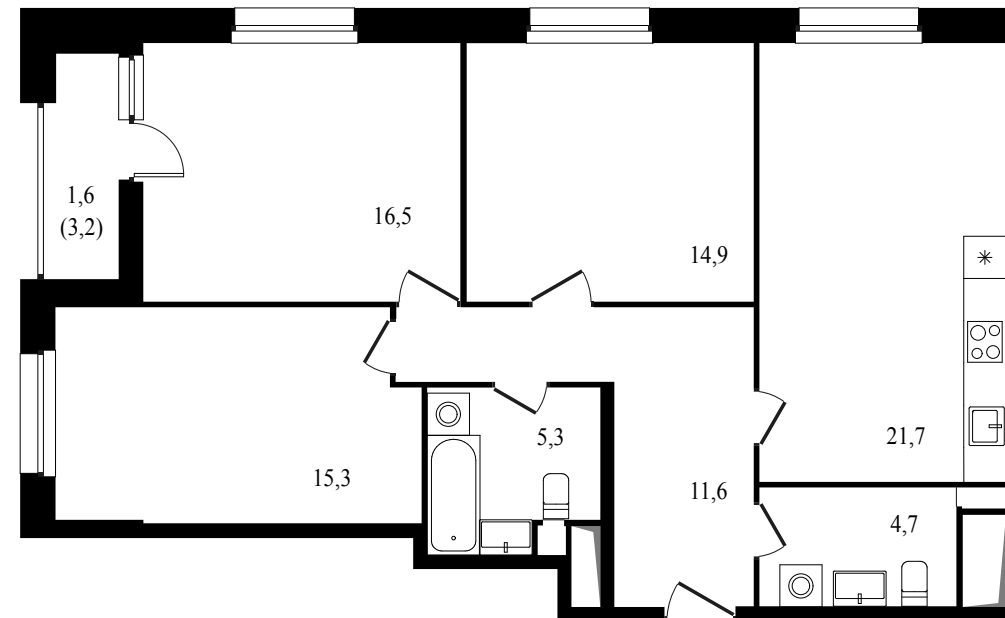

## 4-комнатная евроквартира, 91.6 м<sup>2</sup>

ЖИЛОЙ КОМПЛЕКС  
Балтийский

Корпус	Секция	Этаж
3	3	22 / 22
Комнат	Площадь	Отделка
3	91.6 м <sup>2</sup>	Нет

**31 144 000 руб**

Артикул 3-22-225

PG-ДЕВЕЛОПМЕНТ

# 4-комнатная евроквартира, 91.6 м<sup>2</sup>

ЖИЛОЙ КОМПЛЕКС

Балтийский

Корпус 3 Секция 3 Этаж 22 / 22

Комнат 3 Площадь 91.6 м<sup>2</sup> Отделка Нет

31 144 000 руб

Артикул 3-22-225